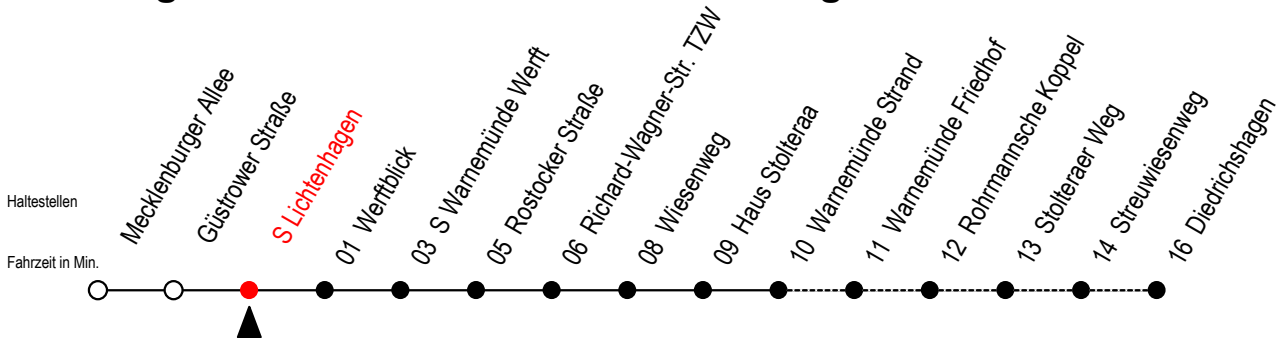

36 S Lichtenhagen

Gültig ab 06.01.2020

Alle Angaben ohne Gewähr

Richtung: Warnemünde Strand / Diedrichshagen

Uhr Montag - Freitag

Uhr Samstag

Uhr Sonntag - Feiertag

4	23 ^D 53 ^D	4	23 ^D 53 ^D	4	23 ^D 53 ^D
5	08 23 ^D 38 53 ^D	5	23 ^D 53 ^D	5	23 ^D 53 ^D
6	08 21 36 51	6	23 ^D 53 ^D	6	23 ^D 53 ^D
7	06 21 36 51	7	23 ^D 53	7	23 ^D 53 ^D
8	06 21 36 51	8	08 23 38 53	8	23 39 54
9	06 21 36 51	9	08 23 38 53	9	09 24 39 54
10	06 21 36 51	10	08 21 36 51	10	09 24 39 54
11	06 21 36 51	11	06 21 36 51	11	09 24 39 54
12	06 21 36 51	12	06 21 36 51	12	09 24 39 54
13	06 21 36 51	13	06 21 36 51	13	09 24 39 54
14	06 21 36 51	14	06 21 36 51	14	09 24 39 54
15	06 21 36 51	15	06 21 36 51	15	09 24 39 54
16	06 21 36 51	16	06 21 36 51	16	09 24 39 54
17	06 21 36 51	17	06 21 36 51	17	09 24 39 54
18	06 21 36 51	18	06 21 36 51	18	09 24 39 54
19	06 21 36 51	19	06 21 36 51	19	09 24 39 54
20	06 21 ^D 36 58 ^D	20	06 21 ^D 36 58 ^D	20	09 24 ^D 39 54 ^D
21	24 ^D 54 ^D	21	24 ^D 54 ^D	21	24 ^D 54 ^D
22	24 ^D 54 ^D	22	24 ^D 54 ^D	22	24 ^D 54 ^D
23	24 ^D 54 ^D	23	24 ^D 54 ^D	23	24 ^D 54 ^D
0	24	0	23	0	23

D = fährt bis Diedrichshagen