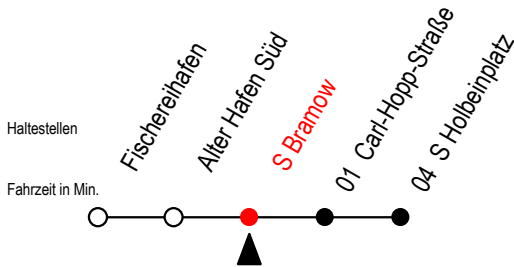

34 S Bramow

Gültig ab 06.01.2020

Alle Angaben ohne Gewähr

Richtung: S Holbeinplatz

Uhr Montag - Freitag

5	48	
6	18	48
7	18	48
8	18	53
9	18	53
10	18	53
11	18	53
12	18	53
13	18	53
14	18	53
15	18	53
16	18	53
17	18	