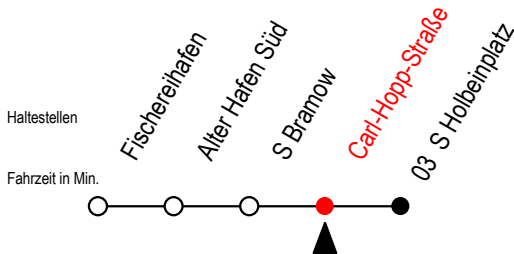

34 Carl-Hopp-Straße

Gültig ab 06.01.2020

Alle Angaben ohne Gewähr

Richtung: S Holbeinplatz

Uhr Montag - Freitag

| | |
|----|-------|
| 5 | 49 |
| 6 | 19 49 |
| 7 | 19 49 |
| 8 | 19 54 |
| 9 | 19 54 |
| 10 | 19 54 |
| 11 | 19 54 |
| 12 | 19 54 |
| 13 | 19 54 |
| 14 | 19 54 |
| 15 | 19 54 |
| 16 | 19 54 |
| 17 | 19 |