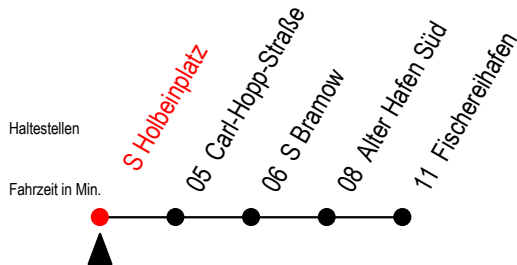

34 S Holbeinplatz

Gültig ab 06.01.2020

Alle Angaben ohne Gewähr

Richtung: Fischereihafen

Uhr Montag - Freitag

5	54	
6	24	54
7	24	54
8	24	59
9	24	59
10	24	59
11	24	59
12	24	59
13	24	59
14	24	59
15	24	59
16	24	59
17	24	