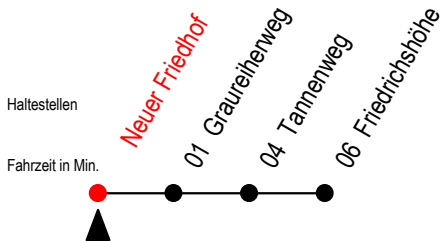

BUS 30A Neuer Friedhof

Gültig ab 06.01.2020

Alle Angaben ohne Gewähr

Richtung: Friedrichshöhe

Abruf-Linien-Taxi - Bitte Hinweise beachten

Uhr Montag - Freitag

5	05	59
6	59	
7	59	
8	59	
9	59	
10	59	
11	59	
12	59	
13	59	
14	59	
15	59	
16	59	
17	49	
18	46	