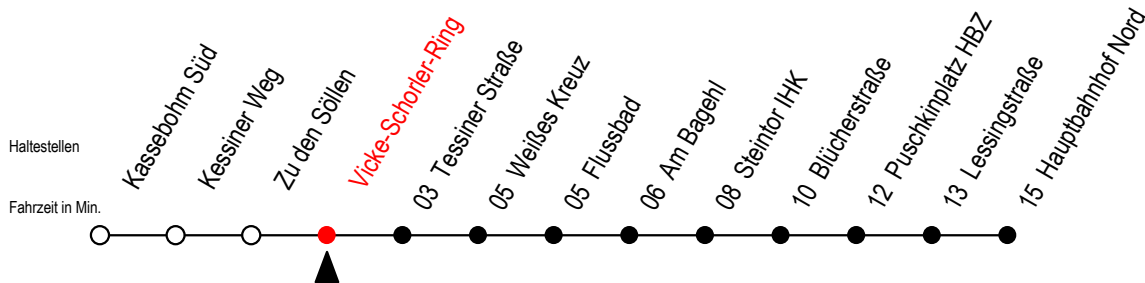

22 Vicke-Schorler-Ring

Gültig ab 06.01.2020

Alle Angaben ohne Gewähr

Richtung: Hauptbahnhof Nord

Uhr Montag - Freitag

Uhr Samstag

4	22	52				4	--
5	22	45				5	--
6	05	25	45	55 ^{AS}		6	--
7	05	15 ^{BS}	25	45		7	--
8	05	25	45			8	--
9	05	25	45			9	58
10	05	25	45			10	28 58
11	05	25	45			11	28 58
12	05	25	45			12	28 58
13	05	25	45			13	28 58
14	05	25	45			14	28 58
15	05	25	45			15	28 58
16	05	25	45			16	28 58
17	05	25	45			17	28 58
18	05	29	59			18	28 58
19	29	59				19	28 58
20	29					20	--

A = ohne Umsteigen ab Hbf. Nord als Linie 27 bis Klinikum Schillingallee

S = fährt an Schultagen*

B = ohne Umsteigen ab Hbf. Nord als Li.27 bis Mendelejewstraße

* Ferienzeiten siehe Infoblatt