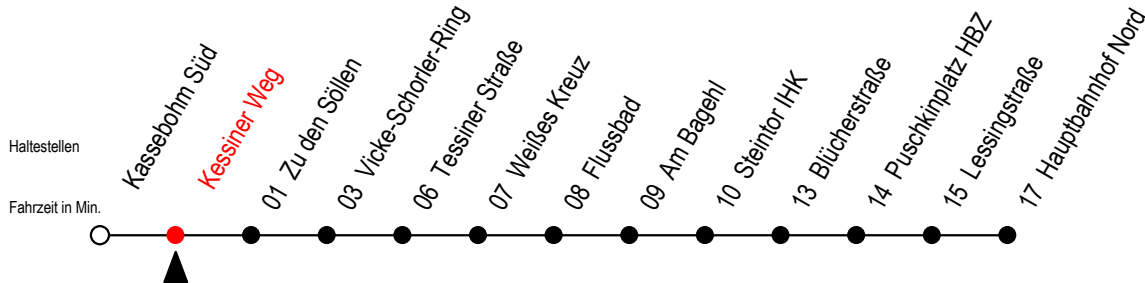

22 Kessiner Weg

Gültig ab 06.01.2020

Alle Angaben ohne Gewähr

Richtung: Hauptbahnhof Nord

Uhr Montag - Freitag

Uhr Samstag

4	19	49			4	--
5	19	42			5	--
6	02	22	42	52 ^{AS}	6	--
7	02	12 ^{BS}	22	42	7	--
8	02	22	42		8	--
9	02	22	42		9	55
10	02	22	42		10	25 55
11	02	22	42		11	25 55
12	02	22	42		12	25 55
13	02	22	42		13	25 55
14	02	22	42		14	25 55
15	02	22	42		15	25 55
16	02	22	42		16	25 55
17	02	22	42		17	25 55
18	02	26	56		18	25 55
19	26	56			19	25 55
20	26				20	--

A = ohne Umsteigen ab Hbf. Nord als Linie 27 bis Klinikum Schillingallee

S = fährt an Schultagen*

B = ohne Umsteigen ab Hbf. Nord als Li.27 bis Mendelejewstraße

* Ferienzeiten siehe Infoblatt