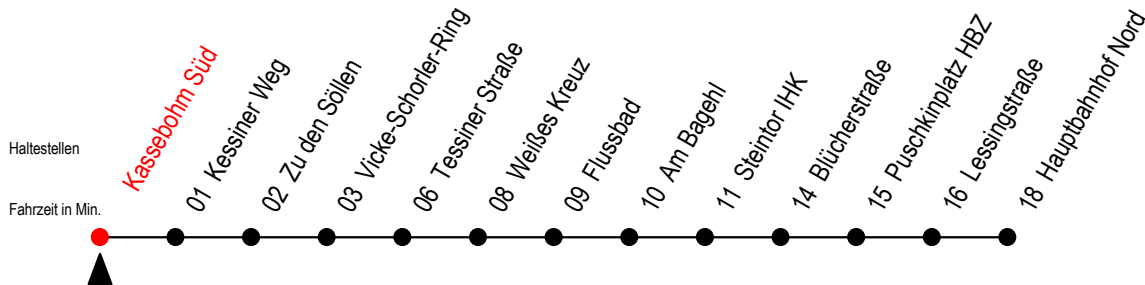

22 Kassebohm Süd

Gültig ab 06.01.2020

Alle Angaben ohne Gewähr

Richtung: Hauptbahnhof Nord

Uhr Montag - Freitag

Uhr Samstag

4	19	49				4	--
5	19	42				5	--
6	02	22	42	52 ^{AS}		6	--
7	02	12 ^{BS}	22	42		7	--
8	02	22	42			8	--
9	02	22	42			9	55
10	02	22	42			10	25 55
11	02	22	42			11	25 55
12	02	22	42			12	25 55
13	02	22	42			13	25 55
14	02	22	42			14	25 55
15	02	22	42			15	25 55
16	02	22	42			16	25 55
17	02	22	42			17	25 55
18	02	26	56			18	25 55
19	26	56				19	25 55
20	26					20	--

A = ohne Umsteigen ab Hbf. Nord als Linie 27 bis Klinikum Schillingallee

S = fährt an Schultagen*

B = ohne Umsteigen ab Hbf. Nord als Li.27 bis Mendelejewstraße

* Ferienzeiten siehe Infoblatt