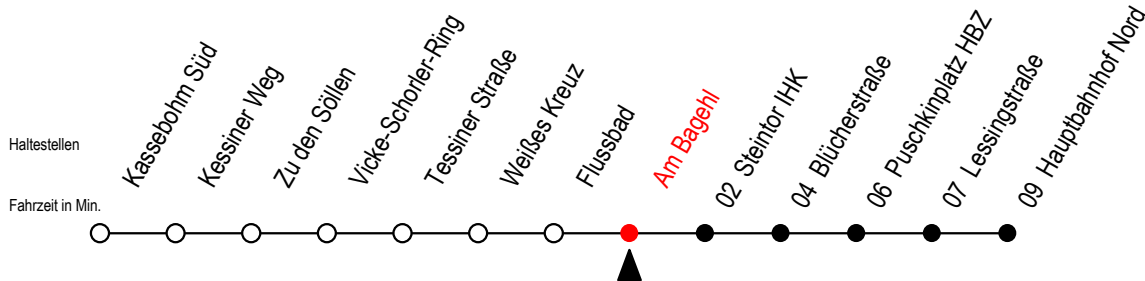

22 Am Bagehl

Gültig ab 06.01.2020

Alle Angaben ohne Gewähr

Richtung: Hauptbahnhof Nord

Bitte beachten Sie auch die Linie 23

Uhr Montag - Freitag

Uhr Samstag

4	27	57			4	--	
5	27	51			5	--	
6	11	31	51		6	--	
7	01 ^{AS}	11	21 ^{BS}	31	51	7	--
8	11	31	51		8	--	
9	11	31	51		9	--	
10	11	31	51		10	03	33
11	11	31	51		11	03	33
12	11	31	51		12	03	33
13	11	31	51		13	03	33
14	11	31	51		14	03	33
15	11	31	51		15	03	33
16	11	31	51		16	03	33
17	11	31	51		17	03	33
18	11	35			18	03	33
19	04	34			19	03	33
20	04	34			20	03	

A = ohne Umsteigen ab Hbf. Nord als Linie 27 bis Klinikum Schillingallee

S = fährt an Schultagen*

B = ohne Umsteigen ab Hbf. Nord als Li.27 bis Mendelejewstraße

* Ferienzeiten siehe Infoblatt