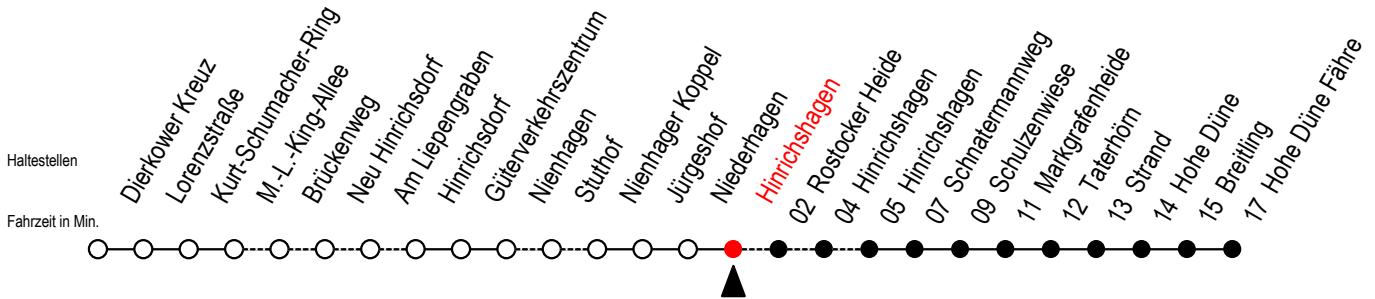

# 18 Hinrichshagen

Gültig ab 06.01.2020

Alle Angaben ohne Gewähr

**Richtung: Hohe Düne Fähre**

**Bitte beachten Sie auch die Linie 17**

**Uhr Mo. bis Fr.**

**6 | 48<sup>R</sup>**

R = fährt über Rostocker Heide