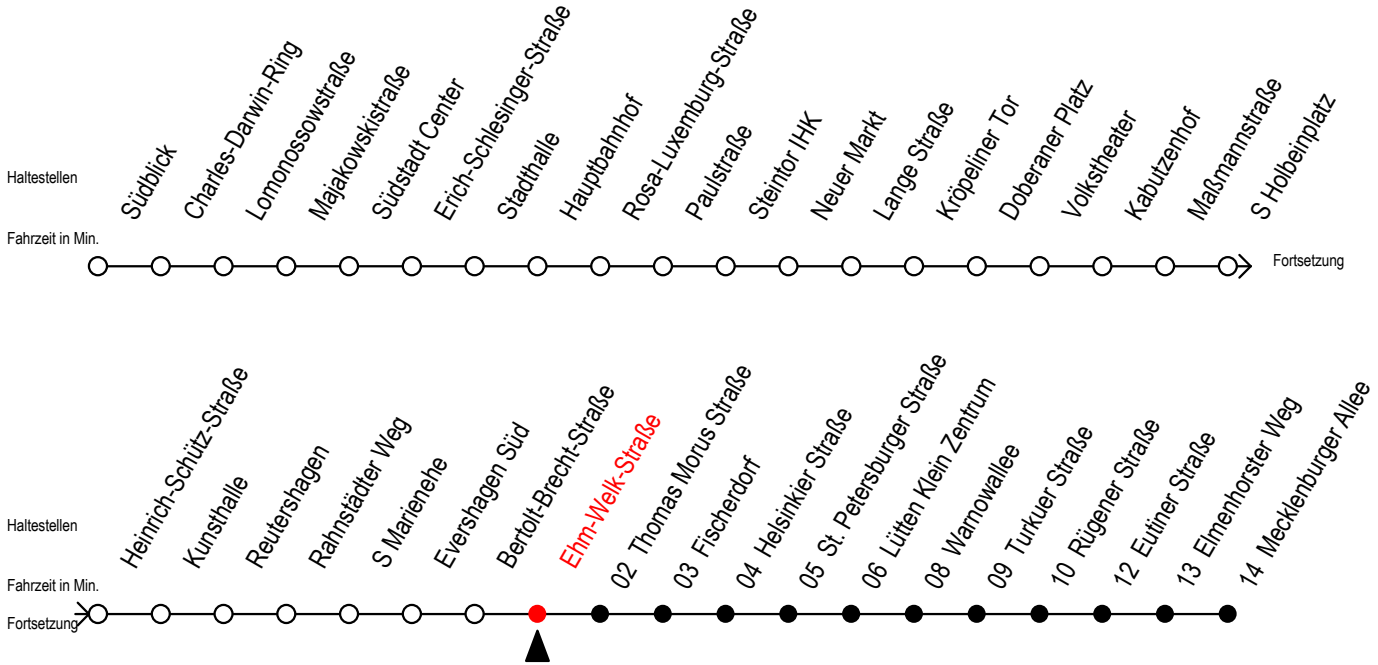

5

Ehm-Welk-Straße

Gültig ab 14.09.2020

Alle Angaben ohne Gewähr

Richtung: Mecklenburger Allee

| Uhr Montag - Freitag | | | | | | | Uhr Samstag | | | | Uhr Sonntag - Feiertag | | |
|----------------------|----|----|----|----|----|----|-------------|----|----------|--|------------------------|-------|--|
| 3 | 52 | | | | | | 3 | -- | | | 3 | -- | |
| 4 | 17 | | | | | | 4 | -- | | | 4 | -- | |
| 5 | 02 | 12 | 20 | 32 | 43 | 59 | 5 | 22 | 47 | | 5 | -- | |
| 6 | 10 | 14 | 29 | 40 | 44 | 59 | 6 | 17 | 32 | | 6 | -- | |
| 7 | 09 | 19 | 29 | 39 | 49 | 59 | 7 | 02 | 32 | | 7 | 20 45 | |
| 8 | 09 | 19 | 29 | 39 | 49 | 59 | 8 | 02 | 32 | | 8 | 16 32 | |
| 9 | 09 | 19 | 29 | 39 | 49 | 59 | 9 | 02 | 32 59 | | 9 | 02 32 | |
| 10 | 09 | 19 | 29 | 39 | 49 | 59 | 10 | 14 | 29 44 59 | | 10 | 02 32 | |
| 11 | 09 | 19 | 29 | 39 | 49 | 59 | 11 | 14 | 29 44 59 | | 11 | 02 32 | |
| 12 | 09 | 19 | 29 | 39 | 49 | 59 | 12 | 14 | 29 44 59 | | 12 | 02 32 | |
| 13 | 09 | 19 | 29 | 39 | 49 | 59 | 13 | 14 | 29 44 59 | | 13 | 02 32 | |
| 14 | 09 | 19 | 29 | 39 | 49 | 59 | 14 | 14 | 29 44 59 | | 14 | 02 32 | |
| 15 | 09 | 19 | 29 | 39 | 49 | 59 | 15 | 14 | 29 44 59 | | 15 | 02 32 | |
| 16 | 09 | 19 | 29 | 39 | 49 | 59 | 16 | 14 | 29 44 59 | | 16 | 02 32 | |
| 17 | 09 | 19 | 29 | 39 | 49 | 59 | 17 | 14 | 29 44 59 | | 17 | 02 32 | |
| 18 | 09 | 19 | 29 | 39 | 49 | 59 | 18 | 14 | 29 44 59 | | 18 | 02 32 | |
| 19 | 14 | 29 | 44 | 59 | | | 19 | 14 | 29 44 59 | | 19 | 02 32 | |
| 20 | 14 | 29 | | | | | 20 | 14 | 29 | | 20 | 02 32 | |
| 21 | 02 | 32 | | | | | 21 | 02 | 32 | | 21 | 02 32 | |
| 22 | 02 | 32 | | | | | 22 | 02 | 32 | | 22 | 02 32 | |
| 23 | 02 | 32 | | | | | 23 | 02 | 32 | | 23 | 02 32 | |
| 0 | 02 | 32 | | | | | 0 | 02 | 32 | | 0 | 02 32 | |