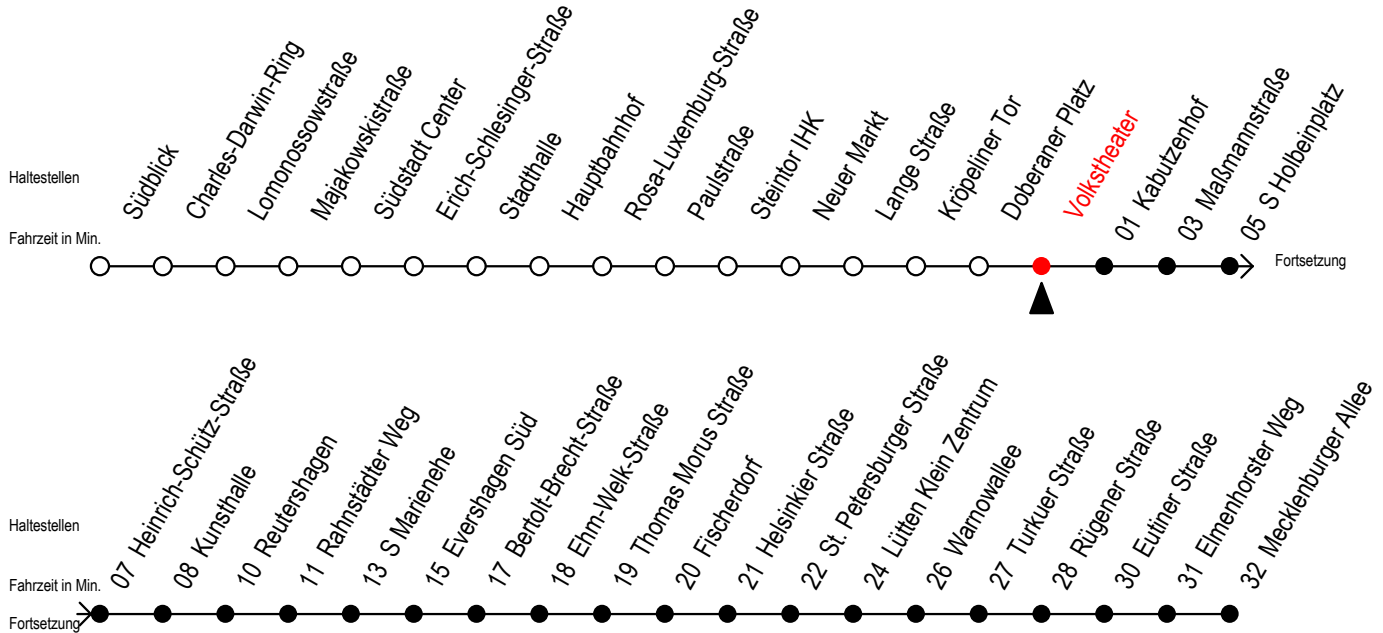

5

Volkstheater

Gültig ab 14.09.2020

Alle Angaben ohne Gewähr

Richtung: Mecklenburger Allee

Uhr Montag - Freitag		Uhr Samstag		Uhr Sonntag - Feiertag	
4	45	4	--	4	--
5	15 41 56	5	--	5	--
6	11 26 41 51	6	15 45	6	--
7	01 11 21 31 41 51	7	15 45	7	--
8	01 11 21 31 41 51	8	15 45	8	14 44
9	01 11 21 31 41 51	9	15 41 56	9	14 44
10	01 11 21 31 41 51	10	11 26 41 56	10	14 44
11	01 11 21 31 41 51	11	11 26 41 56	11	14 44
12	01 11 21 31 41 51	12	11 26 41 56	12	14 44
13	01 11 21 31 41 51	13	11 26 41 56	13	14 44
14	01 11 21 31 41 51	14	11 26 41 56	14	14 44
15	01 11 21 31 41 51	15	11 26 41 56	15	14 44
16	01 11 21 31 41 51	16	11 26 41 56	16	14 44
17	01 11 21 31 41 51	17	11 26 41 56	17	14 44
18	01 11 21 31 41 53 ^E 56	18	11 26 41 56	18	14 44
19	11 26 41 56	19	11 26 41 56	19	14 44
20	11 16 ^E 45 46 ^E	20	11 16 ^E 45 46 ^E	20	15 45
21	15 45	21	15 45	21	15 45
22	15 45	22	15 45	22	15 45
23	15 45	23	15 45	23	15 45
0	15 41 ^E	0	15 41 ^E	0	15 41 ^E
1	11 ^E	1	11 ^E	1	11 ^E

E = fährt bis Heinrich-Schütz-Straße

Servicetelefon: 0381 / 8021900