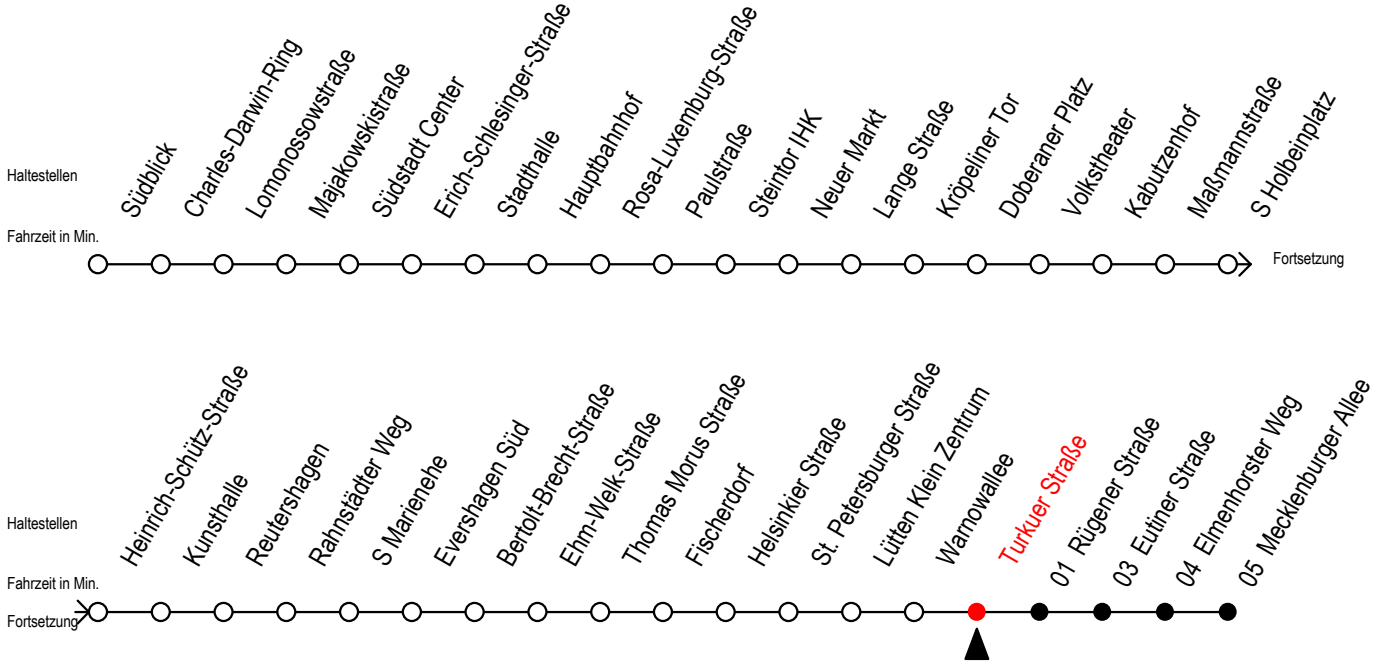

5

Turkuer Straße

Gültig ab 14.09.2020

Alle Angaben ohne Gewähr

Richtung: Mecklenburger Allee

Uhr Montag - Freitag						Uhr Samstag				Uhr Sonntag - Feiertag				
4	00	25				4	--			4	--			
5	10	20	28	40	52	5	31	56		5	--			
6	08	19	23	38	49	53	6	26	40		6	--		
7	08	18	28	38	48	58	7	10	40		7	29	54	
8	08	18	28	38	48	58	8	10	40		8	25	40	
9	08	18	28	38	48	58	9	10	40		9	10	40	
10	08	18	28	38	48	58	10	07	22	37	52	10	10	40
11	08	18	28	38	48	58	11	07	22	37	52	11	10	40
12	08	18	28	38	48	58	12	07	22	37	52	12	10	40
13	08	18	28	38	48	58	13	07	22	37	52	13	10	40
14	08	18	28	38	48	58	14	07	22	37	52	14	10	40
15	08	18	28	38	48	58	15	07	22	37	52	15	10	40
16	08	18	28	38	48	58	16	07	22	37	52	16	10	40
17	08	18	28	38	48	58	17	07	22	37	52	17	10	40
18	08	18	28	38	48	58	18	07	22	37	52	18	10	40
19	08	23	38	53			19	07	22	37	52	19	10	40
20	08	23	38				20	07	22	37		20	10	40
21	10	40					21	10	40			21	10	40
22	10	40					22	10	40			22	10	40
23	10	40					23	10	40			23	10	40
0	10	40					0	10	40			0	10	40