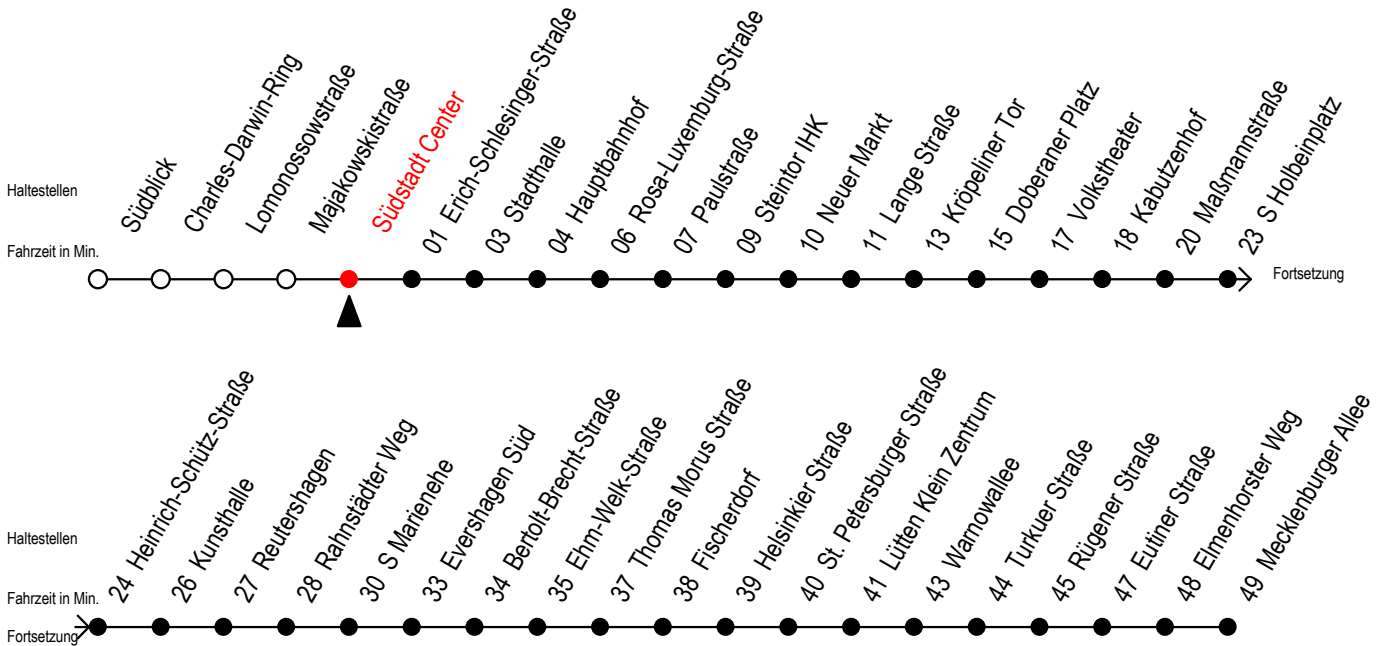

Gültig ab 14.09.2020

Alle Angaben ohne Gewähr

Richtung: Mecklenburger Allee

Uhr Montag - Freitag					Uhr Samstag					Uhr Sonntag - Feiertag				
4	25	55			4	--				4	--			
5	24	39	54		5	55				5	--			
6	09	23	33	43	53	6	25	55		6	--			
7	03	13	23	33	43	53	7	25	55		7	54		
8	03	13	23	33	43	53	8	25	55		8	24	54	
9	03	13	23	33	43	53	9	24	39	54		9	24	54
10	03	13	23	33	43	53	10	09	24	39	54	10	24	54
11	03	13	23	33	43	53	11	09	24	39	54	11	24	54
12	03	13	23	33	43	53	12	09	24	39	54	12	24	54
13	03	13	23	33	43	53	13	09	24	39	54	13	24	54
14	03	13	23	33	43	53	14	09	24	39	54	14	24	54
15	03	13	23	33	43	53	15	09	24	39	54	15	24	54
16	03	13	23	33	43	53	16	09	24	39	54	16	24	54
17	03	13	23	33	43	53	17	09	24	39	54	17	24	54
18	03	13	24	39	45 ^{#E}	54	18	09	24	39	54	18	24	54
19	09	24	39	54			19	09	24	39	54	19	24	55
20	08 ^{#E}	25	38 ^{#E}	55			20	08 ^{#E}	25	38 ^{#E}	55	20	25	55
21	25	55					21	25	55			21	25	55
22	25	55					22	25	55			22	25	55
23	25	55					23	25	55			23	25	55
0	25 ^E	55 ^E					0	25 ^E	55 ^E			0	25 ^E	55 ^E

= fährt über Goetheplatz Schröderplatz

E = fährt bis Heinrich-Schütz-Straße