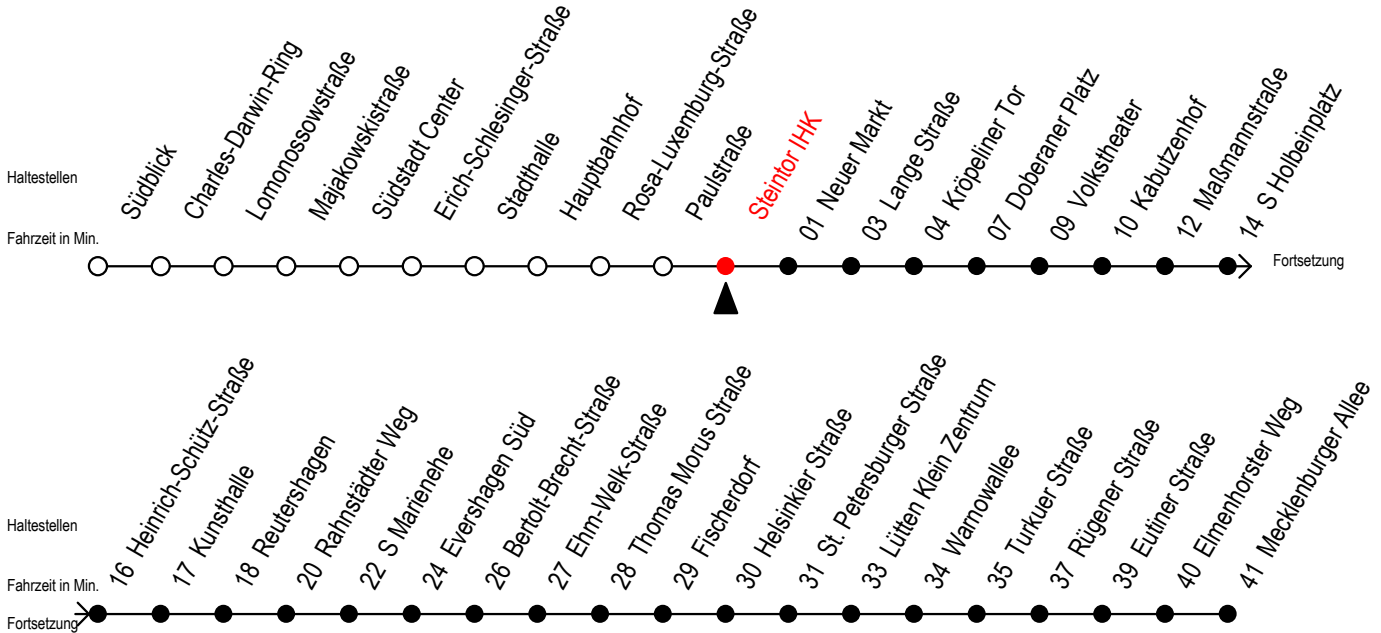

Gültig ab 14.09.2020

Alle Angaben ohne Gewähr

Richtung: Mecklenburger Allee

Uhr Montag - Freitag					Uhr Samstag					Uhr Sonntag - Feiertag					
4	34				4	--				4	--				
5	04	32	47		5	--				5	--				
6	02	17	32	42	52	6	04	34		6	--				
7	02	12	22	32	42	52	7	04	34		7	--			
8	02	12	22	32	42	52	8	04	34		8	04	34		
9	02	12	22	32	42	52	9	04	32	47		9	04	34	
10	02	12	22	32	42	52	10	02	17	32	47		10	04	34
11	02	12	22	32	42	52	11	02	17	32	47		11	04	34
12	02	12	22	32	42	52	12	02	17	32	47		12	04	34
13	02	12	22	32	42	52	13	02	17	32	47		13	04	34
14	02	12	22	32	42	52	14	02	17	32	47		14	04	34
15	02	12	22	32	42	52	15	02	17	32	47		15	04	34
16	02	12	22	32	42	52	16	02	17	32	47		16	04	34
17	02	12	22	32	42	52	17	02	17	32	47		17	04	34
18	02	12	22	32	47		18	02	17	32	47		18	04	34
19	02	17	32	47			19	02	17	32	47		19	04	34
20	02	34					20	02	34				20	04	34
21	04	34					21	04	34				21	04	34
22	04	34					22	04	34				22	04	34
23	04	34					23	04	34				23	04	34
0	04	33 ^E					0	04	33 ^E				0	04	33 ^E
1	03 ^E						1	03 ^E					1	03 ^E	

E = fährt bis Heinrich-Schütz-Str.

Servicetelefon: 0381 / 8021900