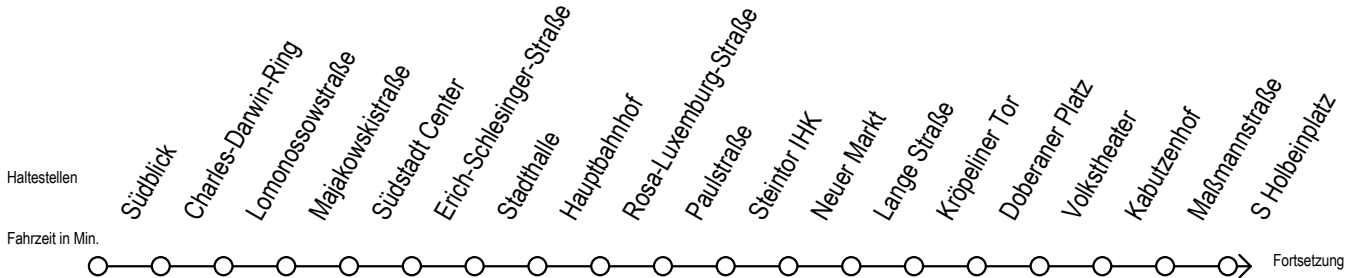

Gültig ab 14.09.2020

Alle Angaben ohne Gewähr

Richtung: Mecklenburger Allee

Uhr Montag - Freitag							Uhr Samstag				Uhr Sonntag - Feiertag				
4	51						4	--					4	--	
5	21	47					5	--					5	--	
6	02	17	32	47	57		6	21	51				6	--	
7	07	17	27	37	47	57	7	21	51				7	--	
8	07	17	27	37	47	57	8	21	51				8	21	51
9	07	17	27	37	47	57	9	21	48				9	21	51
10	07	17	27	37	47	57	10	03	18	33	48		10	21	51
11	07	17	27	37	47	57	11	03	18	33	48		11	21	51
12	07	17	27	37	47	57	12	03	18	33	48		12	21	51
13	07	17	27	37	47	57	13	03	18	33	48		13	21	51
14	07	17	27	37	47	57	14	03	18	33	48		14	21	51
15	07	17	27	37	47	57	15	03	18	33	48		15	21	51
16	07	17	27	37	47	57	16	03	18	33	48		16	21	51
17	07	17	27	37	47	57	17	03	18	33	48		17	21	51
18	07	17	27	37	47		18	03	18	33	48		18	21	51
19	02	17	32	47			19	03	18	33	48		19	21	51
20	02	17	51				20	03	18	51			20	21	51
21	21	51					21	21	51				21	21	51
22	21	51					22	21	51				22	21	51
23	21	51					23	21	51				23	21	51
0	21						0	21					0	21	