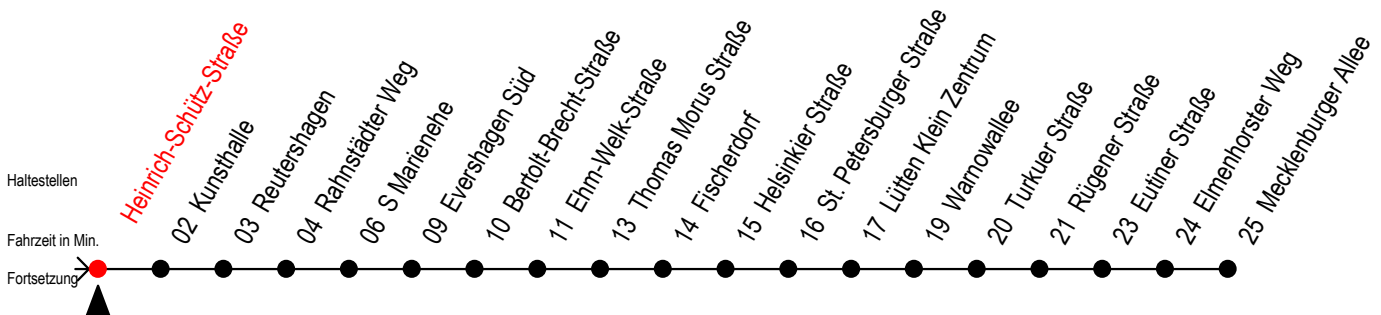

Gültig ab 14.09.2020

Alle Angaben ohne Gewähr

Richtung: Mecklenburger Allee

Uhr Montag - Freitag							Uhr Samstag				Uhr Sonntag - Feiertag				
4	51						4	--					4	--	
5	21	47					5	--					5	--	
6	02	17	32	47	57		6	21	51				6	--	
7	07	17	27	37	47	57	7	21	51				7	--	
8	07	17	27	37	47	57	8	21	51				8	21	51
9	07	17	27	37	47	57	9	21	48				9	21	51
10	07	17	27	37	47	57	10	03	18	33	48		10	21	51
11	07	17	27	37	47	57	11	03	18	33	48		11	21	51
12	07	17	27	37	47	57	12	03	18	33	48		12	21	51
13	07	17	27	37	47	57	13	03	18	33	48		13	21	51
14	07	17	27	37	47	57	14	03	18	33	48		14	21	51
15	07	17	27	37	47	57	15	03	18	33	48		15	21	51
16	07	17	27	37	47	57	16	03	18	33	48		16	21	51
17	07	17	27	37	47	57	17	03	18	33	48		17	21	51
18	07	17	27	37	47		18	03	18	33	48		18	21	51
19	02	17	32	47			19	03	18	33	48		19	21	51
20	02	17	51				20	03	18	51			20	21	51
21	21	51					21	21	51				21	21	51
22	21	51					22	21	51				22	21	51
23	21	51					23	21	51				23	21	51
0	21						0	21					0	21	