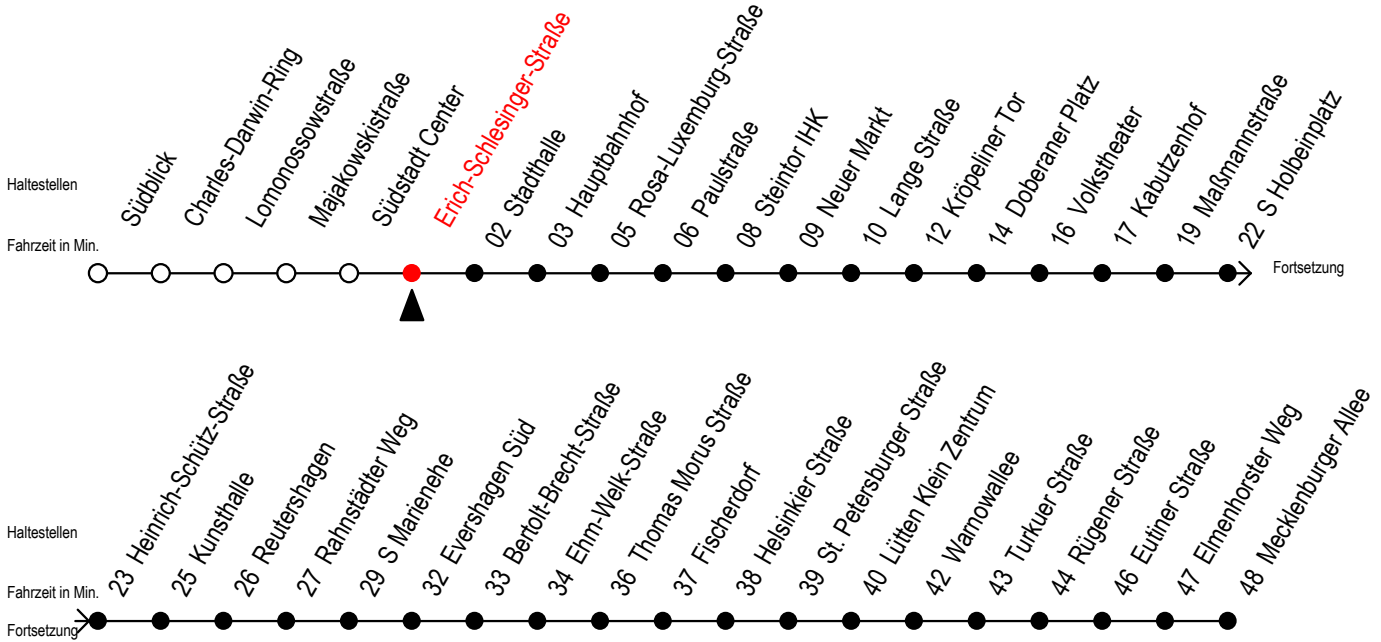

Gültig ab 14.09.2020

Alle Angaben ohne Gewähr

Richtung: Mecklenburger Allee

Uhr Montag - Freitag						Uhr Samstag					Uhr Sonntag - Feiertag			
4	26	56				4	--				4	--		
5	25	40	55			5	56				5	--		
6	10	24	34	44	54	6	26	56			6	--		
7	04	14	24	34	44	54	7	26	56			7	55	
8	04	14	24	34	44	54	8	26	56			8	25	55
9	04	14	24	34	44	54	9	25	40	55		9	25	55
10	04	14	24	34	44	54	10	10	25	40	55	10	25	55
11	04	14	24	34	44	54	11	10	25	40	55	11	25	55
12	04	14	24	34	44	54	12	10	25	40	55	12	25	55
13	04	14	24	34	44	54	13	10	25	40	55	13	25	55
14	04	14	24	34	44	54	14	10	25	40	55	14	25	55
15	04	14	24	34	44	54	15	10	25	40	55	15	25	55
16	04	14	24	34	44	54	16	10	25	40	55	16	25	55
17	04	14	24	34	44	54	17	10	25	40	55	17	25	55
18	04	14	25	40	46 <sup>#E</sup>	55	18	10	25	40	55	18	25	55
19	10	25	40	55			19	10	25	40	55	19	25	56
20	09 <sup>#E</sup>	26	39 <sup>#E</sup>	56			20	09 <sup>#E</sup>	26	39 <sup>#E</sup>	56	20	26	56
21	26	56					21	26	56			21	26	56
22	26	56					22	26	56			22	26	56
23	26	56					23	26	56			23	26	56
0	26 <sup>E</sup>	56 <sup>E</sup>					0	26 <sup>E</sup>	56 <sup>E</sup>			0	26 <sup>E</sup>	56 <sup>E</sup>

# = fährt über Goetheplatz Schröderplatz

E = fährt bis Heinrich-Schütz-Straße