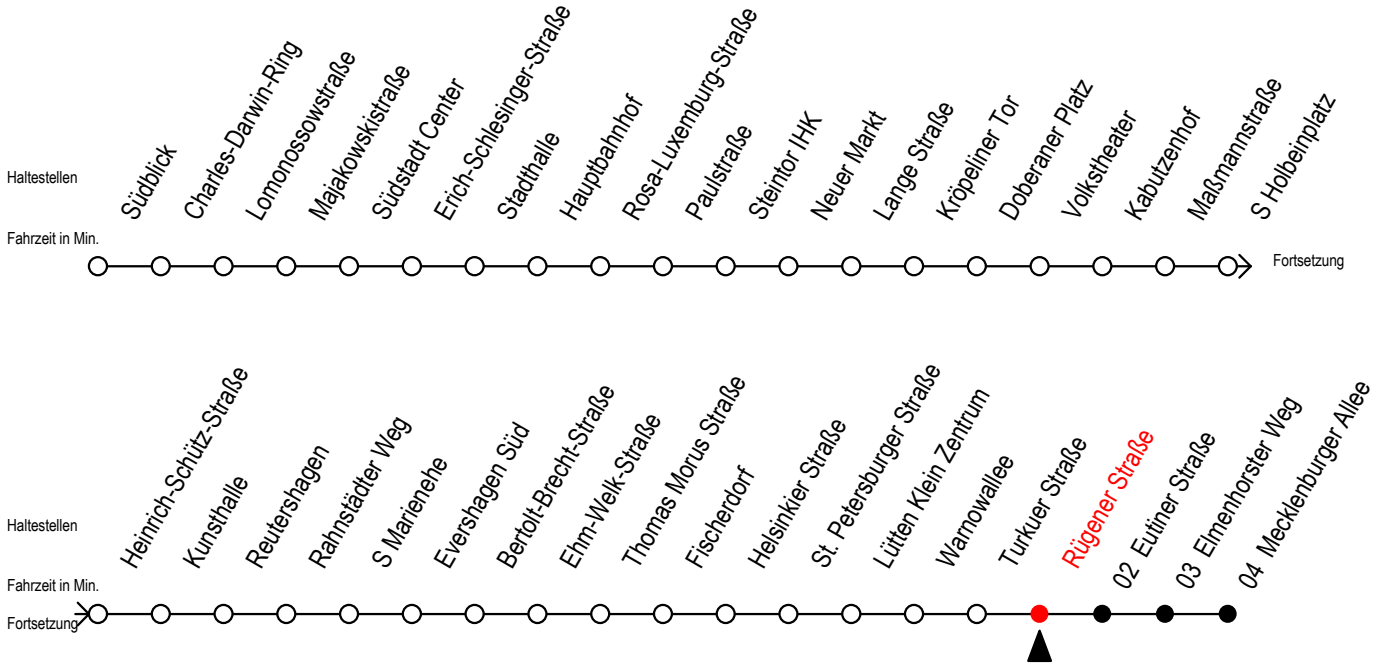

5

Rügener Straße

Gültig ab 14.09.2020

Alle Angaben ohne Gewähr

Richtung: Mecklenburger Allee

Uhr Montag - Freitag							Uhr Samstag					Uhr Sonntag - Feiertag			
4	02	27					4	--				4	--		
5	12	22	30	42	53		5	32	57			5	--		
6	10	20	25	40	50	55	6	27	42			6	--		
7	10	20	30	40	50		7	12	42			7	31	56	
8	00	10	20	30	40	50	8	12	42			8	27	42	
9	00	10	20	30	40	50	9	12	42			9	12	42	
10	00	10	20	30	40	50	10	09	24	39	54	10	12	42	
11	00	10	20	30	40	50	11	09	24	39	54	11	12	42	
12	00	10	20	30	40	50	12	09	24	39	54	12	12	42	
13	00	10	20	30	40	50	13	09	24	39	54	13	12	42	
14	00	10	20	30	40	50	14	09	24	39	54	14	12	42	
15	00	10	20	30	40	50	15	09	24	39	54	15	12	42	
16	00	10	20	30	40	50	16	09	24	39	54	16	12	42	
17	00	10	20	30	40	50	17	09	24	39	54	17	12	42	
18	00	10	20	30	40	50	18	09	24	39	54	18	12	42	
19	00	10	25	40	55		19	09	24	39	54	19	12	42	
20	10	25	40				20	09	24	39		20	12	42	
21	12	42					21	12	42			21	12	42	
22	12	42					22	12	42			22	12	42	
23	12	42					23	12	42			23	12	42	
0	12	42					0	12	42			0	12	42	