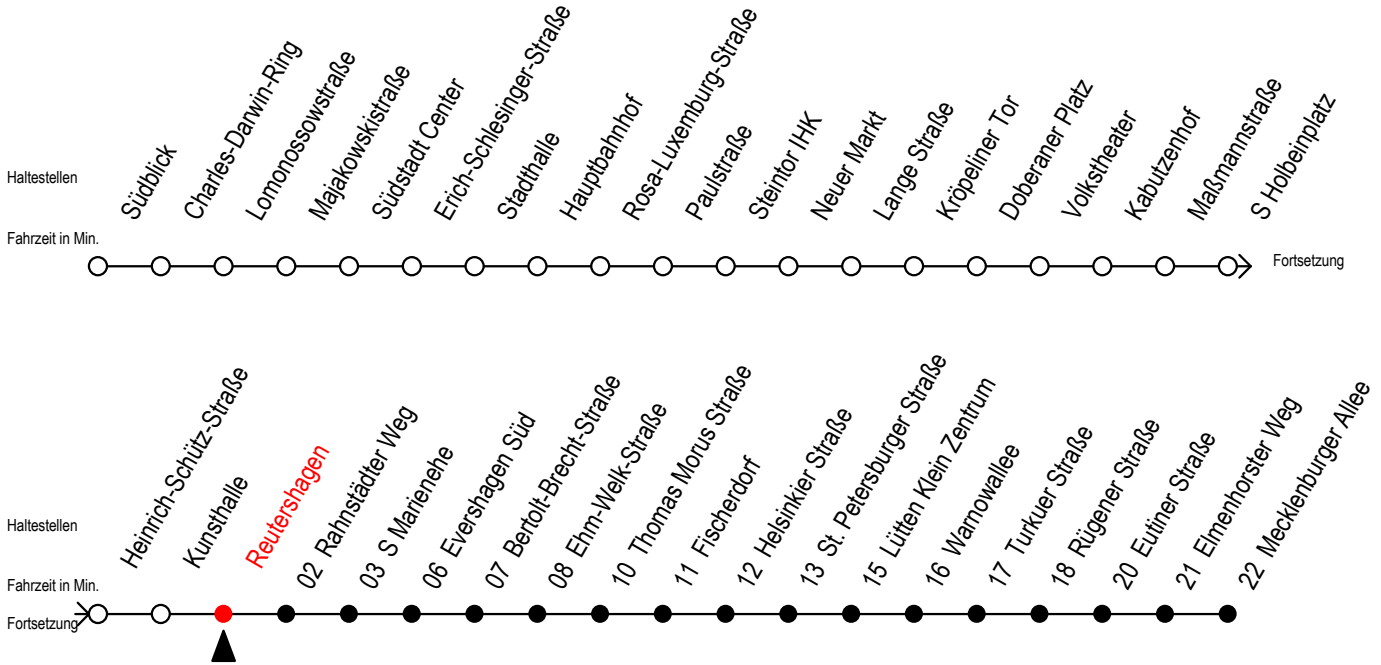

## Reutershagen

Gültig ab 14.09.2020

Alle Angaben ohne Gewähr

### Richtung: Mecklenburger Allee

Uhr Montag - Freitag							Uhr Samstag				Uhr Sonntag - Feiertag			
3	44						3	--			3	--		
4	09	54					4	--			4	--		
5	04	12	24	35	51		5	14	39		5	--		
6	01	06	21	31	36	51	6	09	24	54		6	--	
7	01	11	21	31	41	51	7	24	54		7	12	37	
8	01	11	21	31	41	51	8	24	54		8	08	23	53
9	01	11	21	31	41	51	9	24	50		9	23	53	
10	01	11	21	31	41	51	10	05	20	35	50	10	23	53
11	01	11	21	31	41	51	11	05	20	35	50	11	23	53
12	01	11	21	31	41	51	12	05	20	35	50	12	23	53
13	01	11	21	31	41	51	13	05	20	35	50	13	23	53
14	01	11	21	31	41	51	14	05	20	35	50	14	23	53
15	01	11	21	31	41	51	15	05	20	35	50	15	23	53
16	01	11	21	31	41	51	16	05	20	35	50	16	23	53
17	01	11	21	31	41	51	17	05	20	35	50	17	23	53
18	01	11	21	31	41	51	18	05	20	35	50	18	23	53
19	06	21	36	51			19	05	20	35	50	19	23	53
20	06	21	54				20	05	20	54		20	24	54
21	24	54					21	24	54			21	24	54
22	24	54					22	24	54			22	24	54
23	24	54					23	24	54			23	24	54
0	24						0	24				0	24	