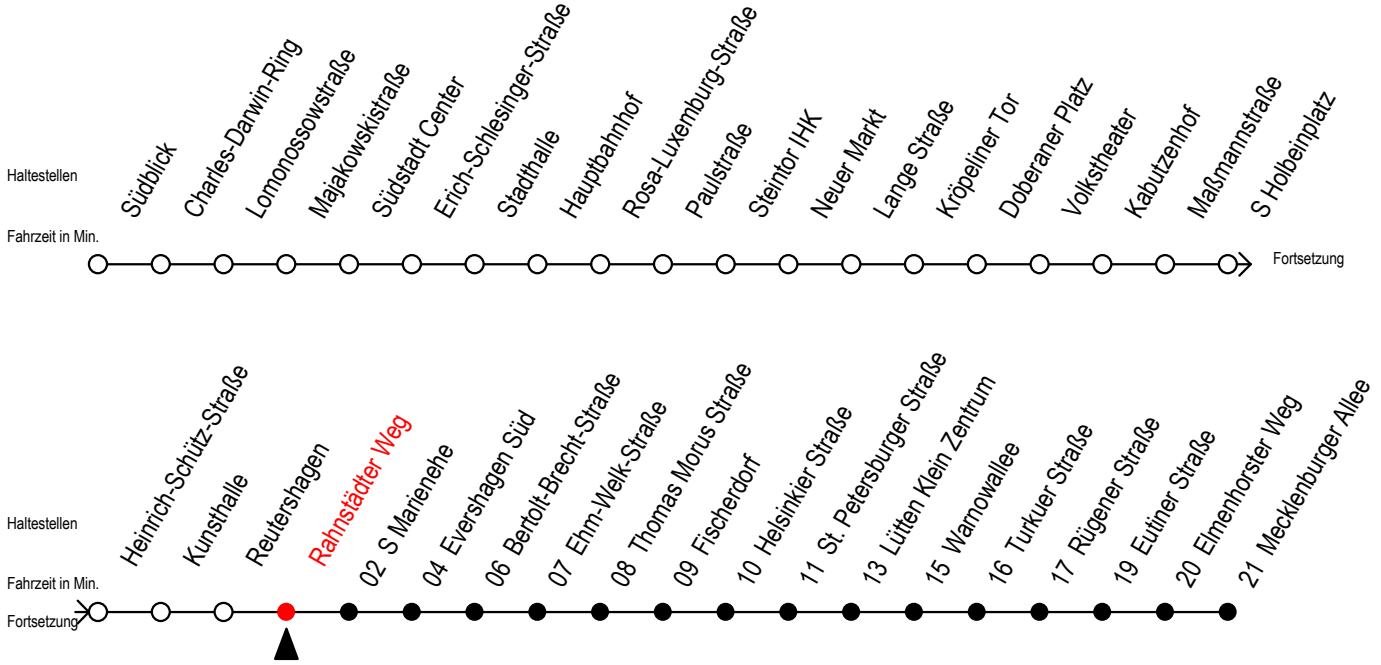

5

Rahnstädter Weg

Gültig ab 14.09.2020

Alle Angaben ohne Gewähr

Richtung: Mecklenburger Allee

Uhr Montag - Freitag						Uhr Samstag				Uhr Sonntag - Feiertag					
3	45					3	--			3	--				
4	10	55				4	--			4	--				
5	05	13	25	36	52	5	15	40		5	--				
6	03	07	22	33	37	52	6	10	25	55					
7	02	12	22	32	42	52	7	25	55		7	13	38		
8	02	12	22	32	42	52	8	25	55		8	09	25	55	
9	02	12	22	32	42	52	9	25	52		9	25	55		
10	02	12	22	32	42	52	10	07	22	37	52	10	25	55	
11	02	12	22	32	42	52	11	07	22	37	52	11	25	55	
12	02	12	22	32	42	52	12	07	22	37	52	12	25	55	
13	02	12	22	32	42	52	13	07	22	37	52	13	25	55	
14	02	12	22	32	42	52	14	07	22	37	52	14	25	55	
15	02	12	22	32	42	52	15	07	22	37	52	15	25	55	
16	02	12	22	32	42	52	16	07	22	37	52	16	25	55	
17	02	12	22	32	42	52	17	07	22	37	52	17	25	55	
18	02	12	22	32	42	52	18	07	22	37	52	18	25	55	
19	07	22	37	52			19	07	22	37	52	19	25	55	
20	07	22	55				20	07	22	55		20	25	55	
21	25	55					21	25	55		21	25	55		
22	25	55					22	25	55		22	25	55		
23	25	55					23	25	55		23	25	55		
0	25						0	25			0	25			