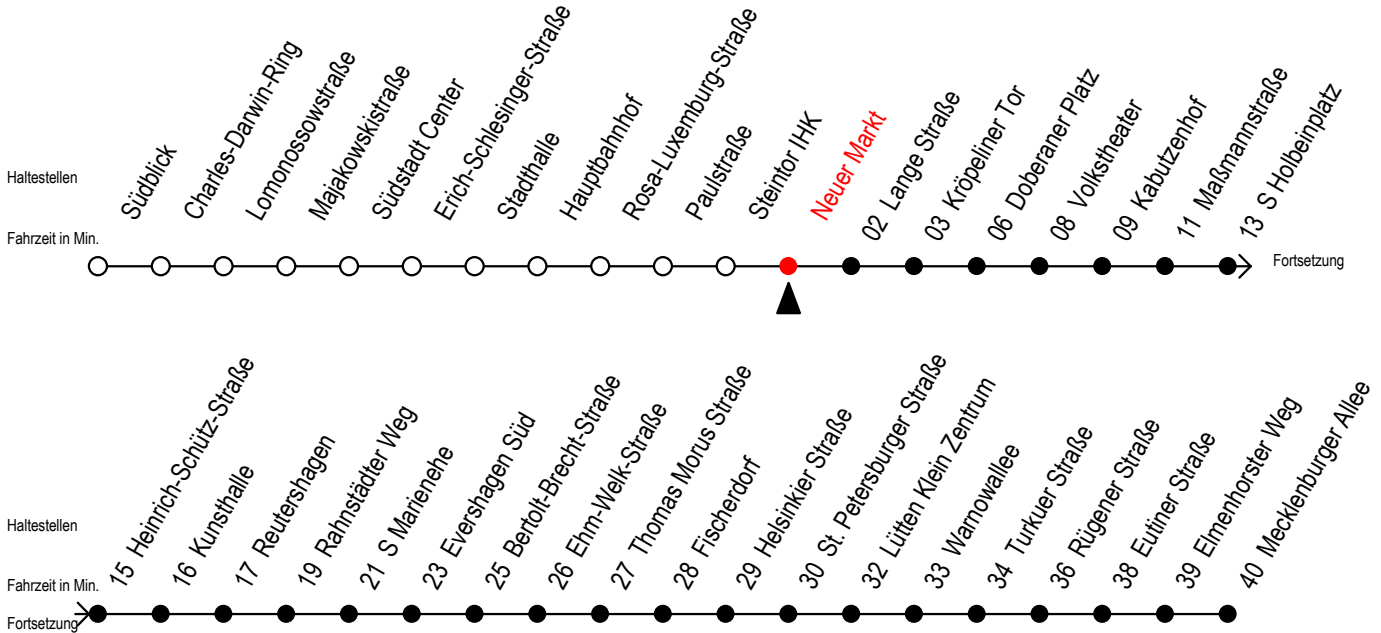

Gültig ab 14.09.2020

Alle Angaben ohne Gewähr

Richtung: Mecklenburger Allee

Uhr Montag - Freitag					Uhr Samstag				Uhr Sonntag - Feiertag					
4	35				4	--			4	--				
5	05	33	48		5	--			5	--				
6	03	18	33	43	53	6	05	35	6	--				
7	03	13	23	33	43	53	7	05	35	7	--			
8	03	13	23	33	43	53	8	05	35	8	05	35		
9	03	13	23	33	43	53	9	05	33	48	9	05	35	
10	03	13	23	33	43	53	10	03	18	33	48	10	05	35
11	03	13	23	33	43	53	11	03	18	33	48	11	05	35
12	03	13	23	33	43	53	12	03	18	33	48	12	05	35
13	03	13	23	33	43	53	13	03	18	33	48	13	05	35
14	03	13	23	33	43	53	14	03	18	33	48	14	05	35
15	03	13	23	33	43	53	15	03	18	33	48	15	05	35
16	03	13	23	33	43	53	16	03	18	33	48	16	05	35
17	03	13	23	33	43	53	17	03	18	33	48	17	05	35
18	03	13	23	33	48		18	03	18	33	48	18	05	35
19	03	18	33	48			19	03	18	33	48	19	05	35
20	03	35					20	03	35			20	05	35
21	05	35					21	05	35			21	05	35
22	05	35					22	05	35			22	05	35
23	05	35					23	05	35			23	05	35
0	05	34 ^E					0	05	34 ^E			0	05	34 ^E
1	04 ^E						1	04 ^E				1	04 ^E	

E = fährt bis Heinrich-Schütz-Str.

Servicetelefon: 0381 / 8021900