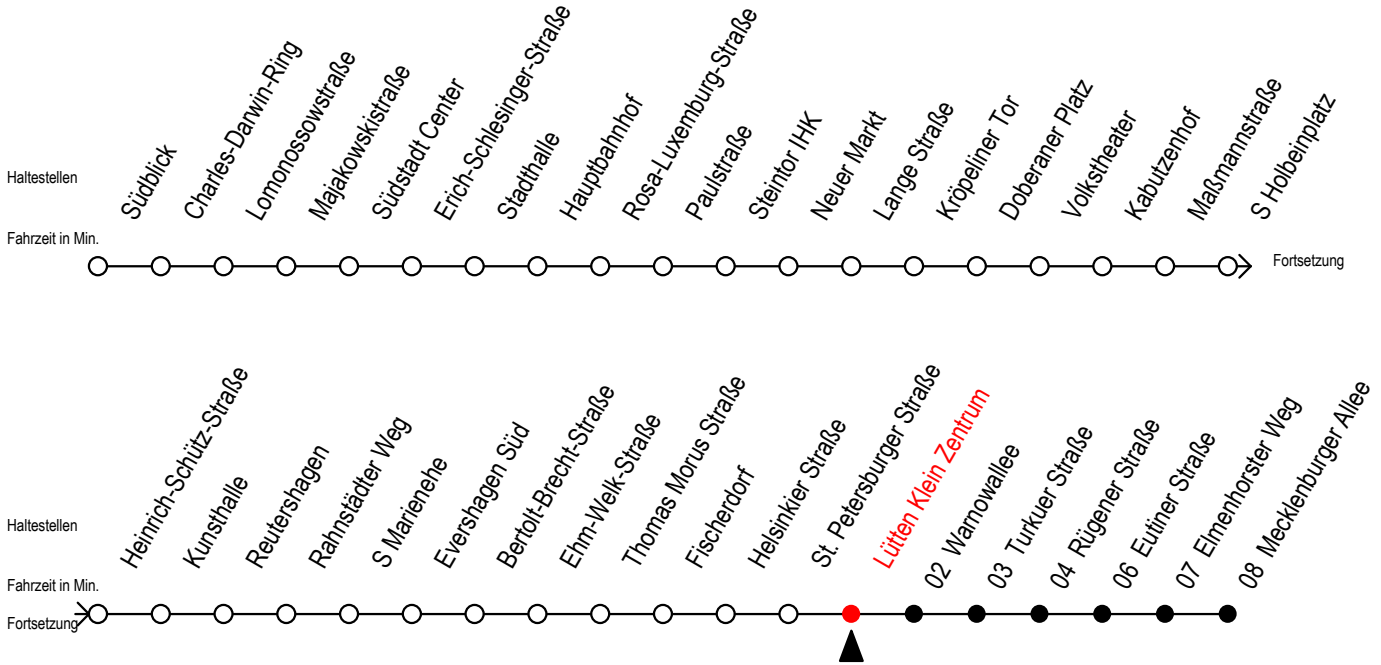

Gültig ab 14.09.2020

Alle Angaben ohne Gewähr

Richtung: Mecklenburger Allee

Uhr Montag - Freitag						Uhr Samstag				Uhr Sonntag - Feiertag				
3	58					3	--			3	--			
4	23					4	--			4	--			
5	08	18	26	38	49	5	28	53		5	--			
6	06	16	21	36	46	51	6	23	38	6	--			
7	06	16	26	36	46	56	7	08	38	7	27	52		
8	06	16	26	36	46	56	8	08	38	8	23	38		
9	06	16	26	36	46	56	9	08	38	9	08	38		
10	06	16	26	36	46	56	10	05	20	35	50	10	08	38
11	06	16	26	36	46	56	11	05	20	35	50	11	08	38
12	06	16	26	36	46	56	12	05	20	35	50	12	08	38
13	06	16	26	36	46	56	13	05	20	35	50	13	08	38
14	06	16	26	36	46	56	14	05	20	35	50	14	08	38
15	06	16	26	36	46	56	15	05	20	35	50	15	08	38
16	06	16	26	36	46	56	16	05	20	35	50	16	08	38
17	06	16	26	36	46	56	17	05	20	35	50	17	08	38
18	06	16	26	36	46	56	18	05	20	35	50	18	08	38
19	06	21	36	51			19	05	20	35	50	19	08	38
20	06	21	36				20	05	20	35		20	08	38
21	08	38					21	08	38			21	08	38
22	08	38					22	08	38			22	08	38
23	08	38					23	08	38			23	08	38
0	08	38					0	08	38			0	08	38