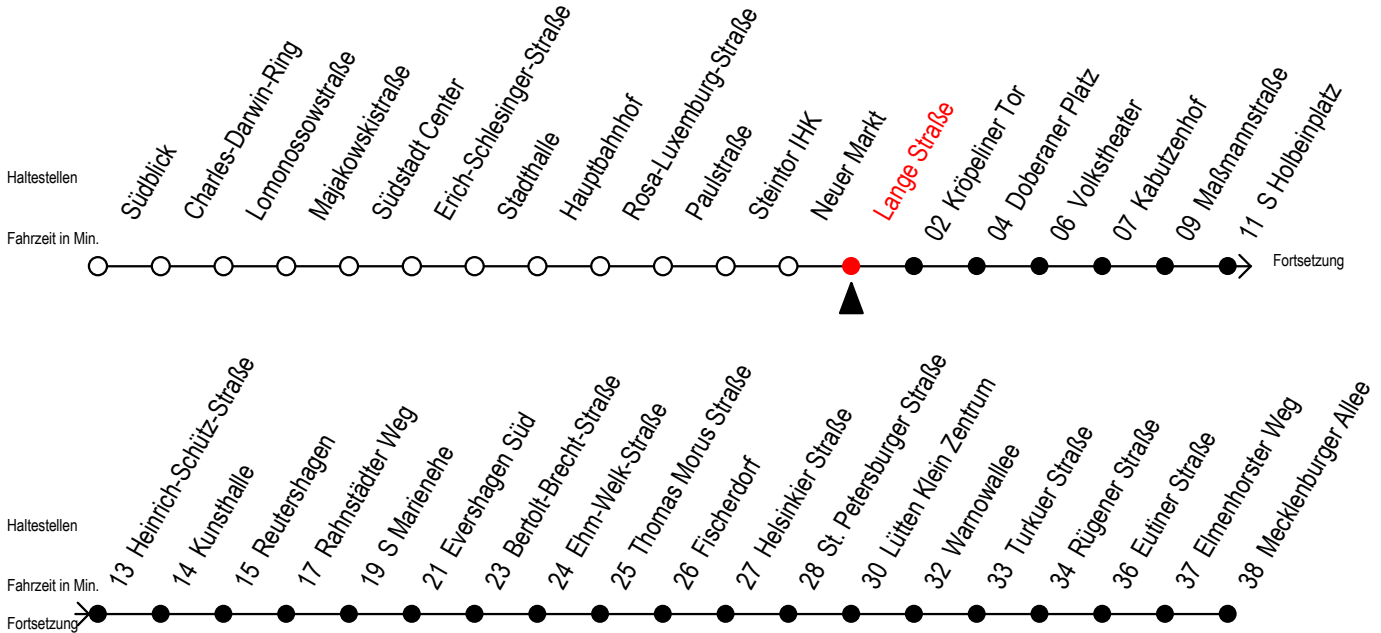

Gültig ab 14.09.2020

Alle Angaben ohne Gewähr

Richtung: Mecklenburger Allee

Uhr Montag - Freitag					Uhr Samstag				Uhr Sonntag - Feiertag					
4	37				4	--			4	--				
5	07	35	50		5	--			5	--				
6	05	20	35	45	55	6	07	37	6	--				
7	05	15	25	35	45	55	7	07	37	7	--			
8	05	15	25	35	45	55	8	07	37	8	07	37		
9	05	15	25	35	45	55	9	07	35	50	9	07	37	
10	05	15	25	35	45	55	10	05	20	35	50	10	07	37
11	05	15	25	35	45	55	11	05	20	35	50	11	07	37
12	05	15	25	35	45	55	12	05	20	35	50	12	07	37
13	05	15	25	35	45	55	13	05	20	35	50	13	07	37
14	05	15	25	35	45	55	14	05	20	35	50	14	07	37
15	05	15	25	35	45	55	15	05	20	35	50	15	07	37
16	05	15	25	35	45	55	16	05	20	35	50	16	07	37
17	05	15	25	35	45	55	17	05	20	35	50	17	07	37
18	05	15	25	35	50		18	05	20	35	50	18	07	37
19	05	20	35	50			19	05	20	35	50	19	07	37
20	05	37					20	05	37			20	07	37
21	07	37					21	07	37			21	07	37
22	07	37					22	07	37			22	07	37
23	07	37					23	07	37			23	07	37
0	07	36 ^E					0	07	36 ^E			0	07	36 ^E
1	06 ^E						1	06 ^E				1	06 ^E	

E = fährt bis Heinrich-Schütz-Str.

Servicetelefon: 0381 / 8021900