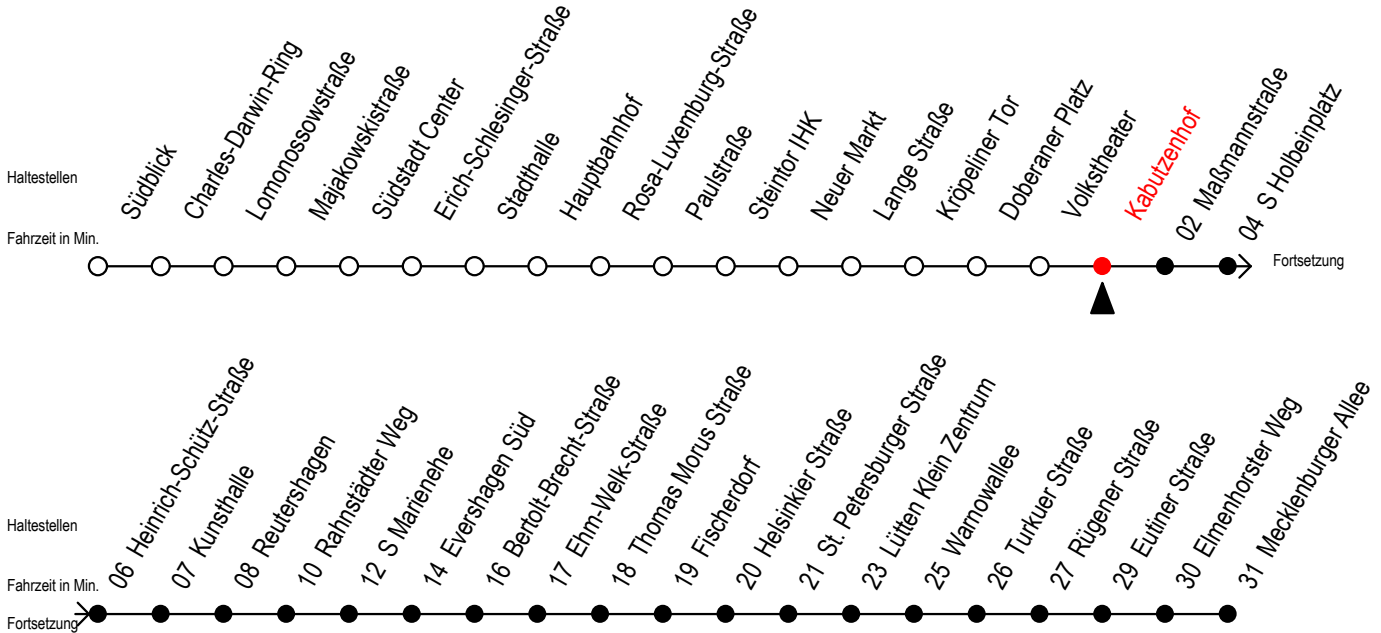

Gültig ab 14.09.2020

Alle Angaben ohne Gewähr

Richtung: Mecklenburger Allee

Uhr Montag - Freitag		Uhr Samstag		Uhr Sonntag - Feiertag	
4	46	4	--	4	--
5	16 42 57	5	--	5	--
6	12 27 42 52	6	16 46	6	--
7	02 12 22 32 42 52	7	16 46	7	--
8	02 12 22 32 42 52	8	16 46	8	15 45
9	02 12 22 32 42 52	9	16 42 57	9	15 45
10	02 12 22 32 42 52	10	12 27 42 57	10	15 45
11	02 12 22 32 42 52	11	12 27 42 57	11	15 45
12	02 12 22 32 42 52	12	12 27 42 57	12	15 45
13	02 12 22 32 42 52	13	12 27 42 57	13	15 45
14	02 12 22 32 42 52	14	12 27 42 57	14	15 45
15	02 12 22 32 42 52	15	12 27 42 57	15	15 45
16	02 12 22 32 42 52	16	12 27 42 57	16	15 45
17	02 12 22 32 42 52	17	12 27 42 57	17	15 45
18	02 12 22 32 42 54 <sup>E</sup> 57	18	12 27 42 57	18	15 45
19	12 27 42 57	19	12 27 42 57	19	15 45
20	12 17 <sup>E</sup> 46 47 <sup>E</sup>	20	12 17 <sup>E</sup> 46 47 <sup>E</sup>	20	16 46
21	16 46	21	16 46	21	16 46
22	16 46	22	16 46	22	16 46
23	16 46	23	16 46	23	16 46
0	16 42 <sup>E</sup>	0	16 42 <sup>E</sup>	0	16 42 <sup>E</sup>
1	12 <sup>E</sup>	1	12 <sup>E</sup>	1	12 <sup>E</sup>

E = fährt bis Heinrich-Schütz-Straße

Servicetelefon: 0381 / 8021900