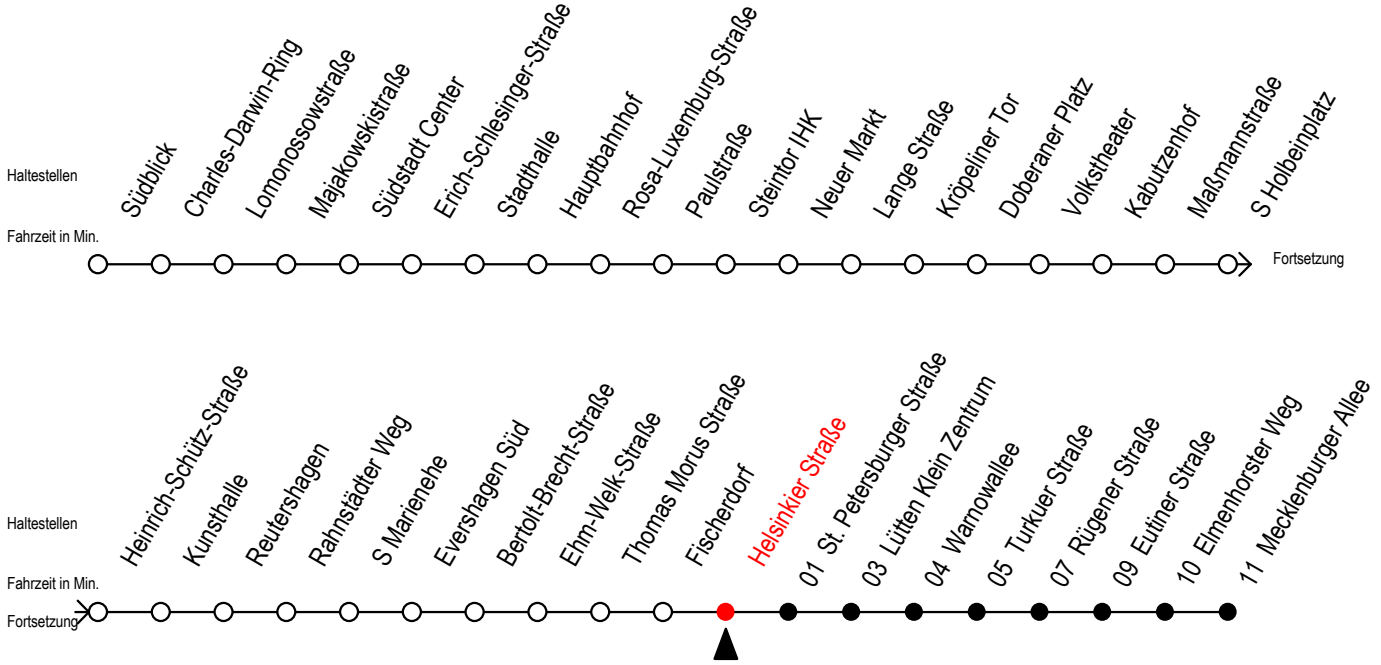

Gültig ab 14.09.2020

Alle Angaben ohne Gewähr

Richtung: Mecklenburger Allee

Uhr Montag - Freitag						Uhr Samstag				Uhr Sonntag - Feiertag				
3	55					3	--			3	--			
4	20					4	--			4	--			
5	05	15	23	35	47	5	26	51		5	--			
6	03	13	18	33	43	48	6	21	35	6	--			
7	03	13	23	33	43	53	7	05	35	7	24	49		
8	03	13	23	33	43	53	8	05	35	8	20	35		
9	03	13	23	33	43	53	9	05	35	9	05	35		
10	03	13	23	33	43	53	10	02	17	32	47	10	05	35
11	03	13	23	33	43	53	11	02	17	32	47	11	05	35
12	03	13	23	33	43	53	12	02	17	32	47	12	05	35
13	03	13	23	33	43	53	13	02	17	32	47	13	05	35
14	03	13	23	33	43	53	14	02	17	32	47	14	05	35
15	03	13	23	33	43	53	15	02	17	32	47	15	05	35
16	03	13	23	33	43	53	16	02	17	32	47	16	05	35
17	03	13	23	33	43	53	17	02	17	32	47	17	05	35
18	03	13	23	33	43	53	18	02	17	32	47	18	05	35
19	03	18	33	48			19	02	17	32	47	19	05	35
20	03	18	33				20	02	17	32		20	05	35
21	05	35					21	05	35			21	05	35
22	05	35					22	05	35			22	05	35
23	05	35					23	05	35			23	05	35
0	05	35					0	05	35			0	05	35