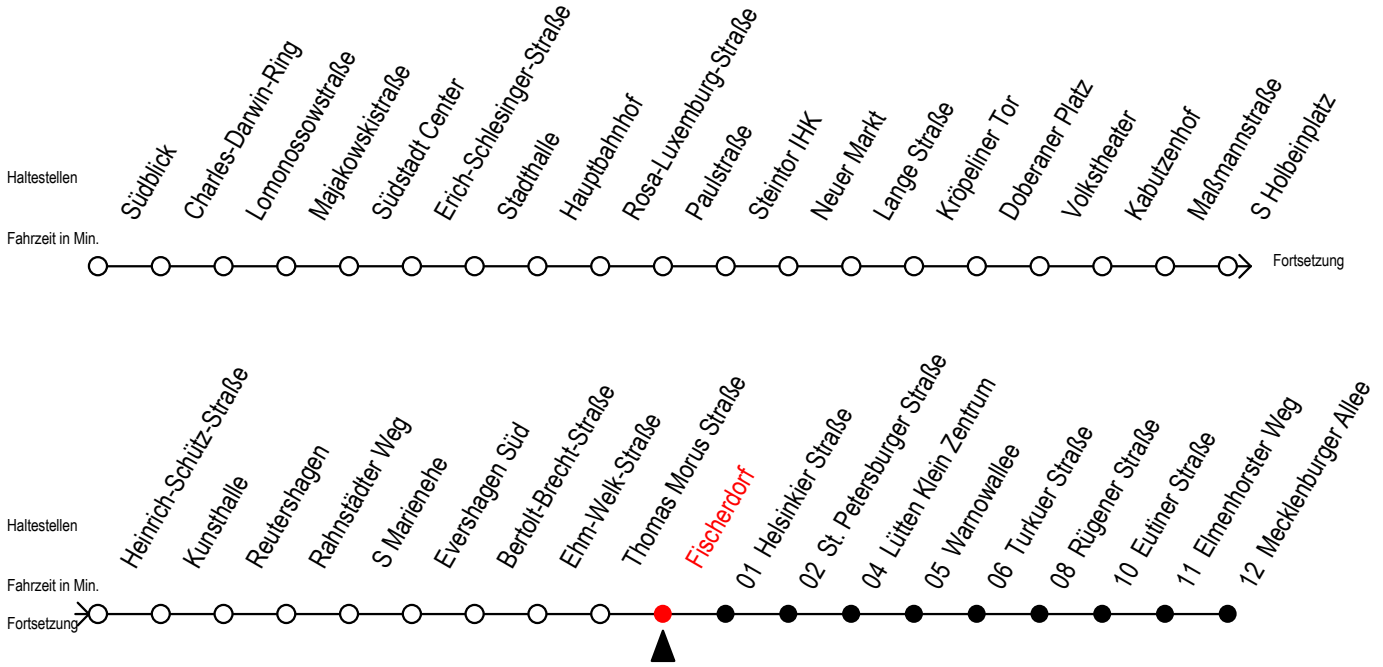

Gültig ab 14.09.2020

Alle Angaben ohne Gewähr

Richtung: Mecklenburger Allee

Uhr Montag - Freitag						Uhr Samstag				Uhr Sonntag - Feiertag						
3	54					3	--					3	--			
4	19					4	--					4	--			
5	04	14	22	34	46	5	25	50				5	--			
6	02	12	17	32	42	47	6	20	34				6	--		
7	02	12	22	32	42	52	7	04	34				7	23	48	
8	02	12	22	32	42	52	8	04	34				8	19	34	
9	02	12	22	32	42	52	9	04	34				9	04	34	
10	02	12	22	32	42	52	10	01	16	31	46	10	04	34		
11	02	12	22	32	42	52	11	01	16	31	46	11	04	34		
12	02	12	22	32	42	52	12	01	16	31	46	12	04	34		
13	02	12	22	32	42	52	13	01	16	31	46	13	04	34		
14	02	12	22	32	42	52	14	01	16	31	46	14	04	34		
15	02	12	22	32	42	52	15	01	16	31	46	15	04	34		
16	02	12	22	32	42	52	16	01	16	31	46	16	04	34		
17	02	12	22	32	42	52	17	01	16	31	46	17	04	34		
18	02	12	22	32	42	52	18	01	16	31	46	18	04	34		
19	02	17	32	47			19	01	16	31	46	19	04	34		
20	02	17	32				20	01	16	31		20	04	34		
21	04	34					21	04	34			21	04	34		
22	04	34					22	04	34			22	04	34		
23	04	34					23	04	34			23	04	34		
0	04	34					0	04	34			0	04	34		