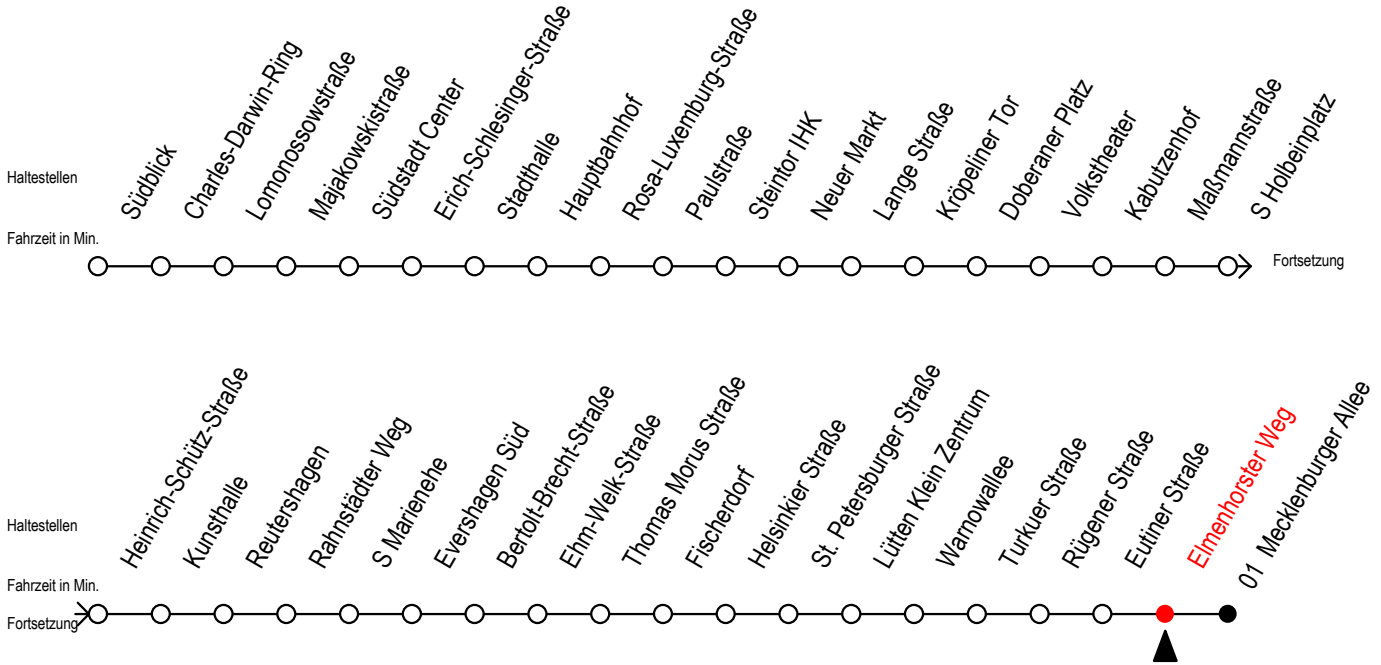

Gültig ab 14.09.2020

Alle Angaben ohne Gewähr

Richtung: Mecklenburger Allee

Uhr Montag - Freitag							Uhr Samstag				Uhr Sonntag - Feiertag			
4	05	30					4	--			4	--		
5	15	25	33	45	56		5	35			5	--		
6	13	23	28	43	53	58	6	00	30	45	6	--		
7	13	23	33	43	53		7	15	45		7	34	59	
8	03	13	23	33	43	53	8	15	45		8	30	45	
9	03	13	23	33	43	53	9	15	45		9	15	45	
10	03	13	23	33	43	53	10	12	27	42	57	10	15	45
11	03	13	23	33	43	53	11	12	27	42	57	11	15	45
12	03	13	23	33	43	53	12	12	27	42	57	12	15	45
13	03	13	23	33	43	53	13	12	27	42	57	13	15	45
14	03	13	23	33	43	53	14	12	27	42	57	14	15	45
15	03	13	23	33	43	53	15	12	27	42	57	15	15	45
16	03	13	23	33	43	53	16	12	27	42	57	16	15	45
17	03	13	23	33	43	53	17	12	27	42	57	17	15	45
18	03	13	23	33	43	53	18	12	27	42	57	18	15	45
19	03	13	28	43	58		19	12	27	42	57	19	15	45
20	13	28	43				20	12	27	42		20	15	45
21	15	45					21	15	45			21	15	45
22	15	45					22	15	45			22	15	45
23	15	45					23	15	45			23	15	45
0	15	45					0	15	45			0	15	45