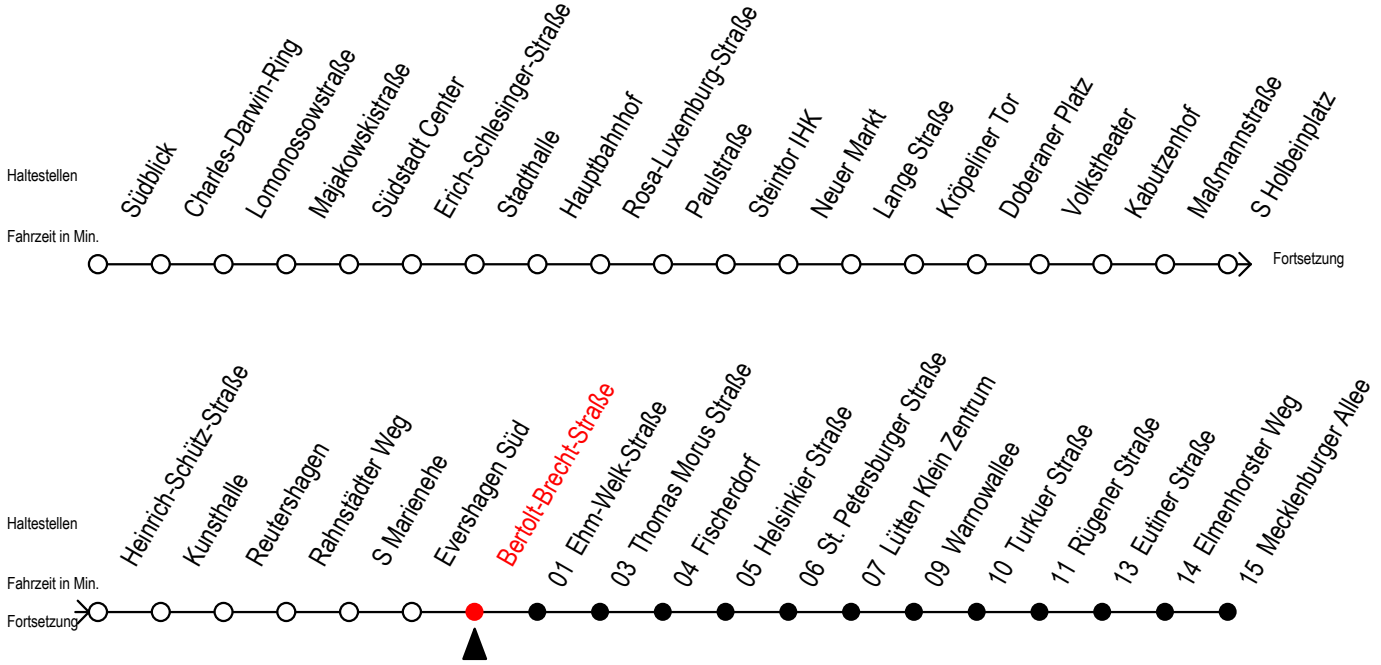

## Bertolt-Brecht-Straße

Gültig ab 14.09.2020

Alle Angaben ohne Gewähr

**Richtung: Mecklenburger Allee**

Uhr Montag - Freitag							Uhr Samstag					Uhr Sonntag - Feiertag		
3	51						3	--				3	--	
4	16						4	--				4	--	
5	01	11	19	31	42	58	5	21	46			5	--	
6	09	13	28	39	43	58	6	16	31			6	--	
7	08	18	28	38	48	58	7	01	31			7	19	44
8	08	18	28	38	48	58	8	01	31			8	15	31
9	08	18	28	38	48	58	9	01	31	58		9	01	31
10	08	18	28	38	48	58	10	13	28	43	58	10	01	31
11	08	18	28	38	48	58	11	13	28	43	58	11	01	31
12	08	18	28	38	48	58	12	13	28	43	58	12	01	31
13	08	18	28	38	48	58	13	13	28	43	58	13	01	31
14	08	18	28	38	48	58	14	13	28	43	58	14	01	31
15	08	18	28	38	48	58	15	13	28	43	58	15	01	31
16	08	18	28	38	48	58	16	13	28	43	58	16	01	31
17	08	18	28	38	48	58	17	13	28	43	58	17	01	31
18	08	18	28	38	48	58	18	13	28	43	58	18	01	31
19	13	28	43	58			19	13	28	43	58	19	01	31
20	13	28					20	13	28			20	01	31
21	01	31					21	01	31			21	01	31
22	01	31					22	01	31			22	01	31
23	01	31					23	01	31			23	01	31
0	01	31					0	01	31			0	01	31