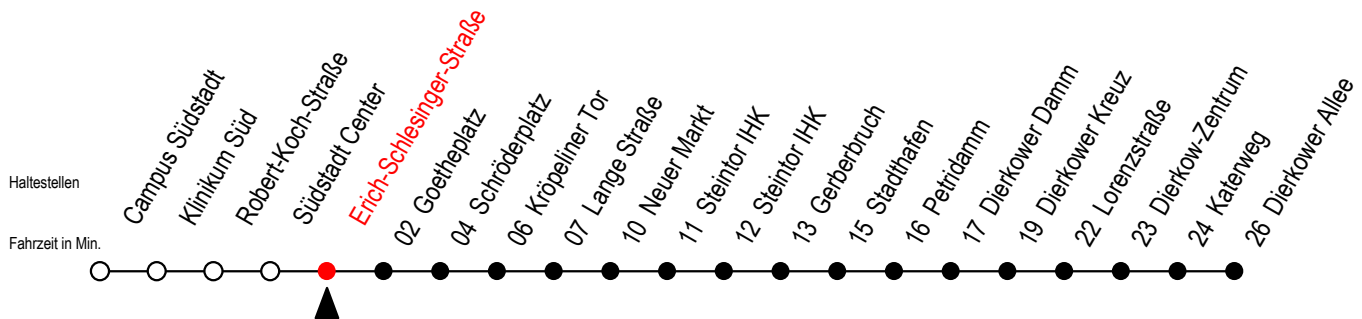

4

Erich-Schlesinger-Straße

Gültig ab 06.01.2020

Alle Angaben ohne Gewähr

Richtung: Dierkower Allee

Uhr Montag - Freitag

Uhr Samstag

5	32					5	--
6	02	26 ^S	32 ^F	46 ^S		6	--
7	02 ^F	06 ^S	26 ^S	32 ^F	46 ^S	7	--
8	02 ^F	06 ^S	26 ^S	32 ^F	46 ^S	8	--
9	02 ^F	06 ^S	26	46		9	32
10	06	26	46			10	02 32
11	06	26	46			11	02 32
12	06	26	46			12	02 32
13	06	26	46			13	02 32
14	06	26	46			14	02 32
15	06	26	46			15	02 32
16	06	26	46			16	02 32
17	06	26	46			17	02 32
18	06	32	50 ^E			18	02 32
19	02	32				19	02 32

E = fährt bis Heinrich-Schütz-Str.

S = fährt nicht in den Winter-, Sommer u. Weihnachtsferien*

F = fährt in den Winter-, Sommer u. Weihnachtsferien*

* Ferienzeiten siehe Infoblatt