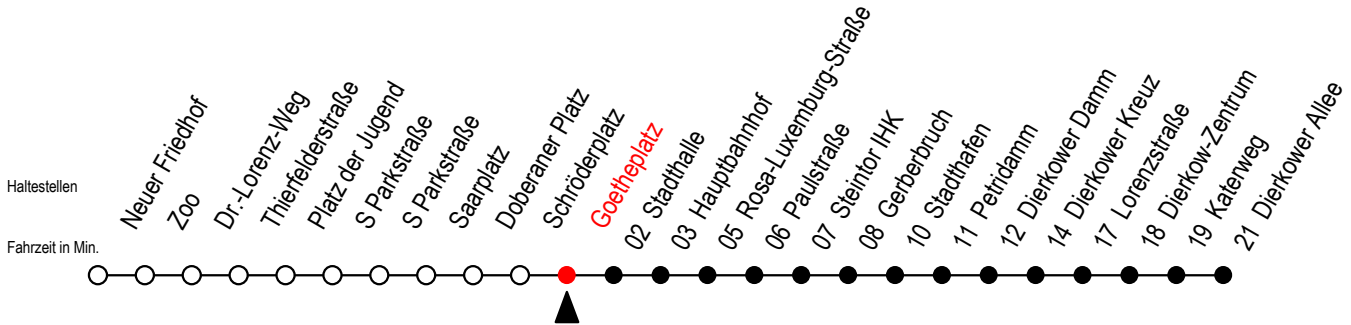

Gültig ab 14.09.2020

Alle Angaben ohne Gewähr

Richtung: Dierkower Allee

Uhr Montag - Freitag

Uhr Samstag

Uhr Sonntag - Feiertag

3	47	3	--	3	--
4	17 50	4	--	4	--
5	18 47	5	48	5	--
6	16 36 56	6	18 50	6	--
7	16 36 56	7	18 48	7	17 47
8	16 36 56	8	18 48	8	17 47
9	16 36 56	9	18 47	9	17 47
10	16 36 56	10	17 47	10	17 47
11	16 36 56	11	17 47	11	17 47
12	16 36 56	12	17 47	12	17 47
13	16 36 56	13	17 47	13	17 47
14	16 36 56	14	17 47	14	17 47
15	16 36 56	15	17 47	15	17 47
16	16 36 56	16	17 47	16	17 47
17	16 36 56	17	17 47	17	17 47
18	17 47	18	17 47	18	17 47
19	17 47	19	17 47	19	17 47
20	17 48	20	13 48	20	18 48
21	18 48	21	18 48	21	18 48
22	18 48	22	18 48	22	18 48
23	18 48	23	18 48	23	18 48