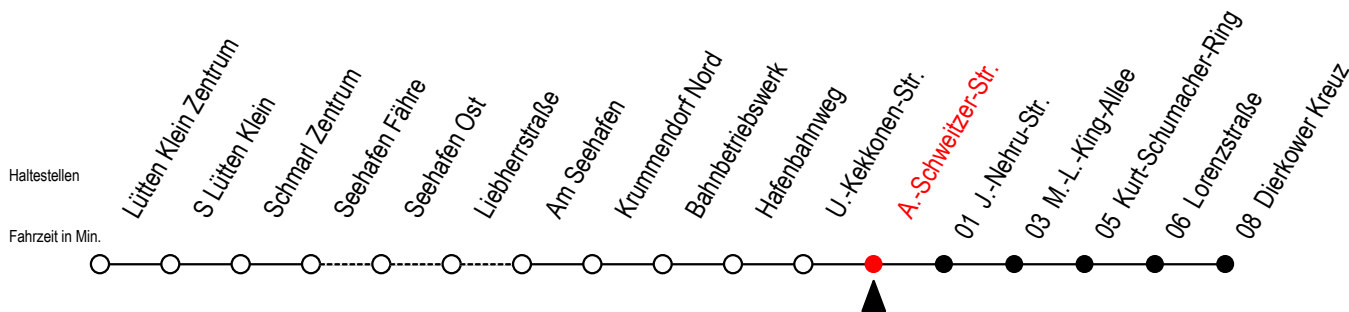

# 49 A.-Schweitzer-Str.

Gültig ab 06.01.2020

Alle Angaben ohne Gewähr

Richtung: Dierkower Kreuz

Bitte beachten Sie auch die Linie 19

T = fährt als Abruf-Linien-Taxi

Abruf-Linien-Taxi bitte bis spätestens 30 Min. vor der Abfahrt unter RSAG Tel.0381/8021900 bestellen!