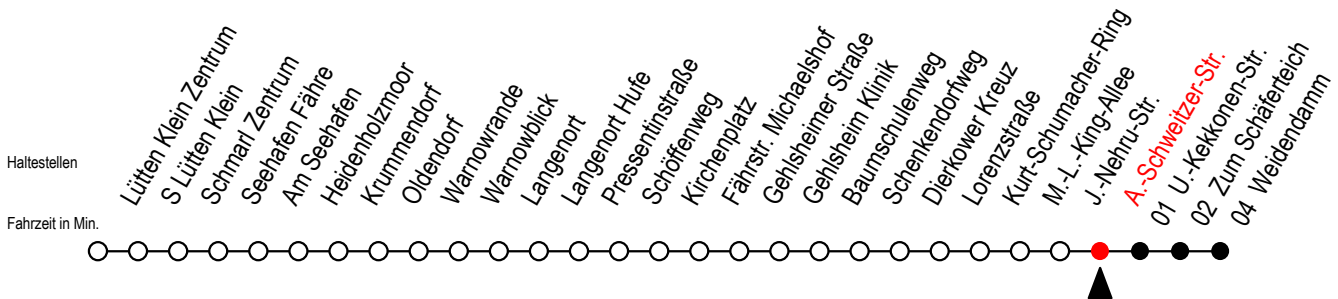

45 A.-Schweitzer-Str.

Gültig ab 06.01.2020

Alle Angaben ohne Gewähr

Richtung: Weidendamm

Bitte beachten Sie auch die Linie 49

Uhr Montag - Freitag		Uhr Samstag		Uhr Sonntag - Feiertag	
4	54	4	--	4	--
5	24 48	5	--	5	--
6	03 19 34 53	6	54	6	--
7	13 33 43 ^S 53	7	24 54	7	--
8	13 33 53	8	24 54	8	14 44
9	13 33 53	9	24 54	9	14 44
10	13 33 53	10	21 36	10	14 44
11	13 33 53	11	06 36	11	14 44
12	13 33 53	12	06 36	12	14 44
13	13 33 53	13	06 36	13	14 44
14	13 33 53	14	06 36	14	14 44
15	13 33 53	15	06 36	15	14 44
16	13 33 53	16	06 36	16	14 44
17	13 33 53	17	06 36	17	14 44
18	13 33 53	18	06 36	18	14 44
19	13 33 54	19	06 36	19	14 44 54
20	24 54	20	06 36 54	20	24 54
21	24 54	21	24 54	21	24 54
22	24 54	22	24 54	22	24 54
23	24 54	23	24 54	23	24 54

S = fährt an Schultagen*

* Ferienzeiten siehe Infoblatt