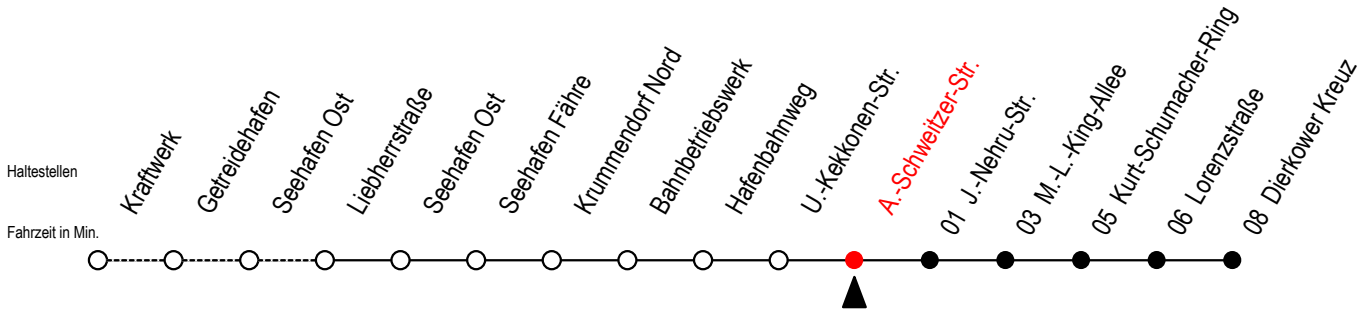

19 A.-Schweitzer-Str.

Gültig ab 06.01.2020

Alle Angaben ohne Gewähr

Richtung: Dierkower Kreuz

Bitte beachten Sie auch die Linie 49

Uhr Montag - Freitag

5	27	
6	11	
7	11	
8	11	56
9	11	
10	11	
11	11	
12	11	
13	11	
14	11	
15	11	
16	11	
17	11	
18	11	
19	11	
20	23	38