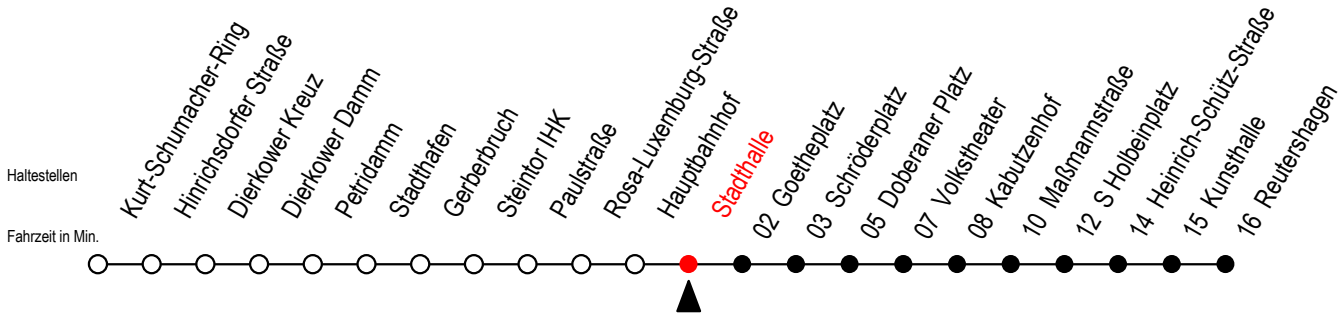

2

Stadthalle

Gültig ab 14.09.2020

Alle Angaben ohne Gewähr

Richtung: Reutershagen

Uhr Montag - Freitag

5	52
6	22 47
7	07 27 47
8	07 27 47
9	07 27 47
10	07 27 47
11	07 27 47
12	07 27 47
13	07 27 47
14	07 27 47
15	07 27 47
16	07 27 47
17	07 27 47
18	07 27 52
19	22 ^E 52 ^E
20	19 ^E

Uhr Samstag

5	--
6	--
7	--
8	--
9	52
10	22 52
11	22 52
12	22 52
13	22 52
14	22 52
15	22 52
16	22 52
17	22 52
18	22 52
19	22 ^E 52 ^E
20	19 ^E

E = fährt bis Heinrich-Schütz-Str.