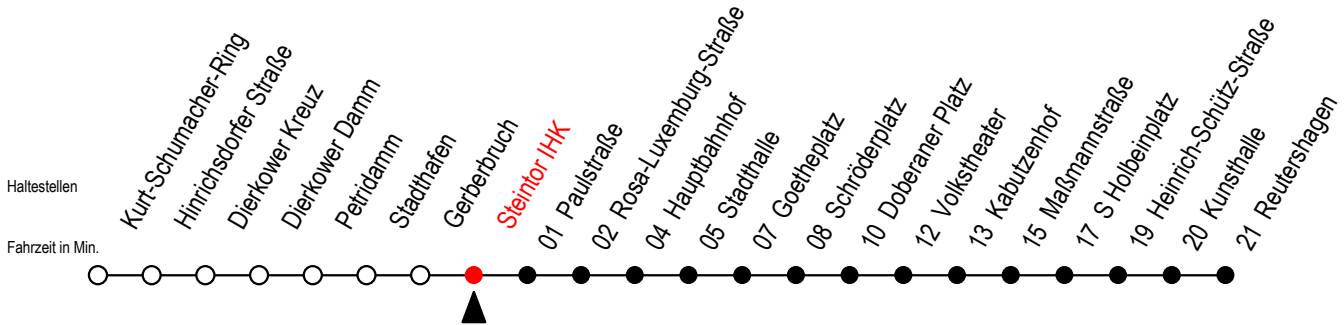

2

Steintor IHK

Gültig ab 14.09.2020

Alle Angaben ohne Gewähr

Richtung: Reutershagen

Uhr Montag - Freitag

5	47
6	17 42
7	02 22 42
8	02 22 42
9	02 22 42
10	02 22 42
11	02 22 42
12	02 22 42
13	02 22 42
14	02 22 42
15	02 22 42
16	02 22 42
17	02 22 42
18	02 22 47
19	17 ^E 47 ^E
20	14 ^E

Uhr Samstag

5	--
6	--
7	--
8	--
9	47
10	17 47
11	17 47
12	17 47
13	17 47
14	17 47
15	17 47
16	17 47
17	17 47
18	17 47
19	17 ^E 47 ^E
20	14 ^E

E = fährt bis Heinrich-Schütz-Str.