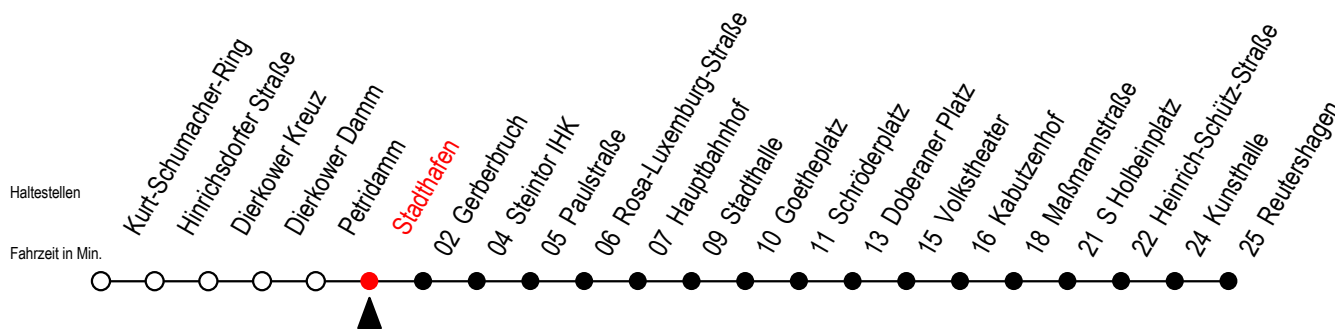

2 Stadthafen

Gültig ab 14.09.2020

Alle Angaben ohne Gewähr

Richtung: Reutershagen

Uhr Montag - Freitag

5	43
6	13 38 58
7	18 38 58
8	18 38 58
9	18 38 58
10	18 38 58
11	18 38 58
12	18 38 58
13	18 38 58
14	18 38 58
15	18 38 58
16	18 38 58
17	18 38 58
18	18 43
19	13 ^E 43 ^E
20	11 ^E

Uhr Samstag

5	--
6	--
7	--
8	--
9	43
10	13 43
11	13 43
12	13 43
13	13 43
14	13 43
15	13 43
16	13 43
17	13 43
18	13 43
19	13 ^E 43 ^E
20	11 ^E

E = fährt bis Heinrich-Schütz-Str.