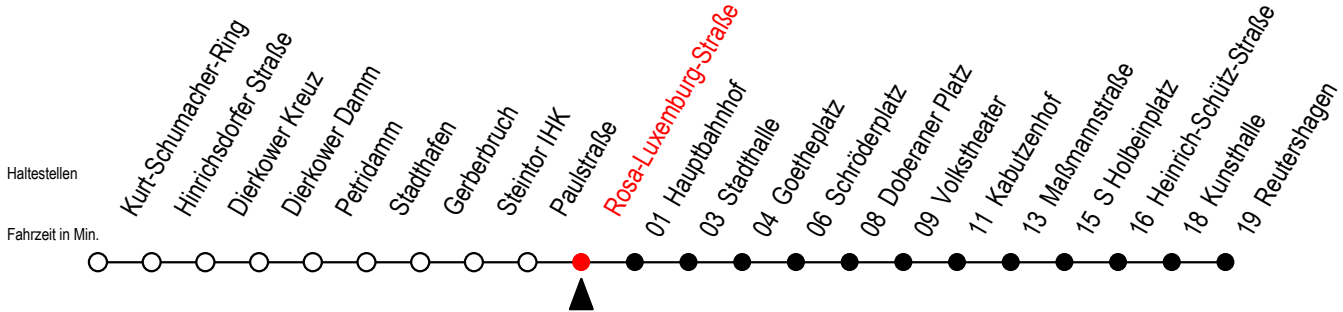

Gültig ab 14.09.2020

Alle Angaben ohne Gewähr

Richtung: Reutershagen

Uhr Montag - Freitag

Uhr Samstag

5	49	5	--
6	19 44	6	--
7	04 24 44	7	--
8	04 24 44	8	--
9	04 24 44	9	49
10	04 24 44	10	19 49
11	04 24 44	11	19 49
12	04 24 44	12	19 49
13	04 24 44	13	19 49
14	04 24 44	14	19 49
15	04 24 44	15	19 49
16	04 24 44	16	19 49
17	04 24 44	17	19 49
18	04 24 49	18	19 49
19	19 <sup>E</sup> 49 <sup>E</sup>	19	19 <sup>E</sup> 49 <sup>E</sup>
20	16 <sup>E</sup>	20	16 <sup>E</sup>

E = fährt bis Heinrich-Schütz-Str.