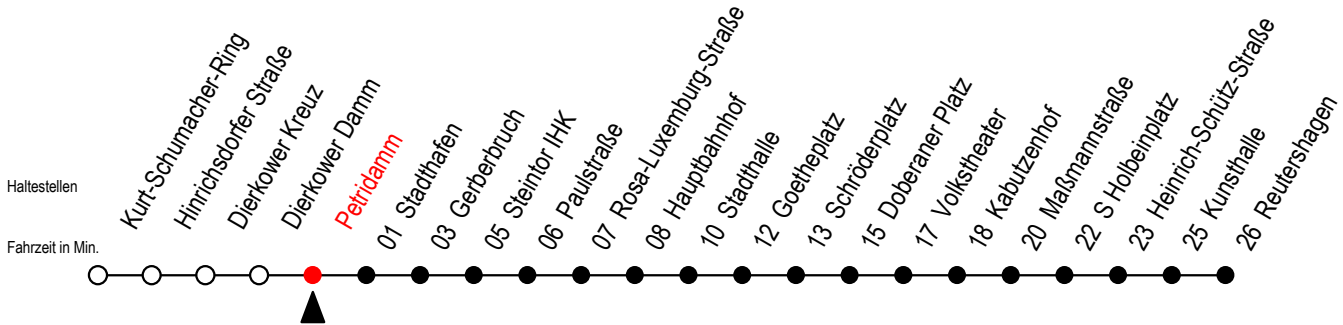

Gültig ab 14.09.2020

Alle Angaben ohne Gewähr

Richtung: Reutershagen

Uhr Montag - Freitag

Uhr Samstag

5	42	5	--
6	12 37 57	6	--
7	17 37 57	7	--
8	17 37 57	8	--
9	17 37 57	9	42
10	17 37 57	10	12 42
11	17 37 57	11	12 42
12	17 37 57	12	12 42
13	17 37 57	13	12 42
14	17 37 57	14	12 42
15	17 37 57	15	12 42
16	17 37 57	16	12 42
17	17 37 57	17	12 42
18	17 42	18	12 42
19	12 ^E 42 ^E	19	12 ^E 42 ^E
20	10 ^E	20	10 ^E

E = fährt bis Heinrich-Schütz-Str.