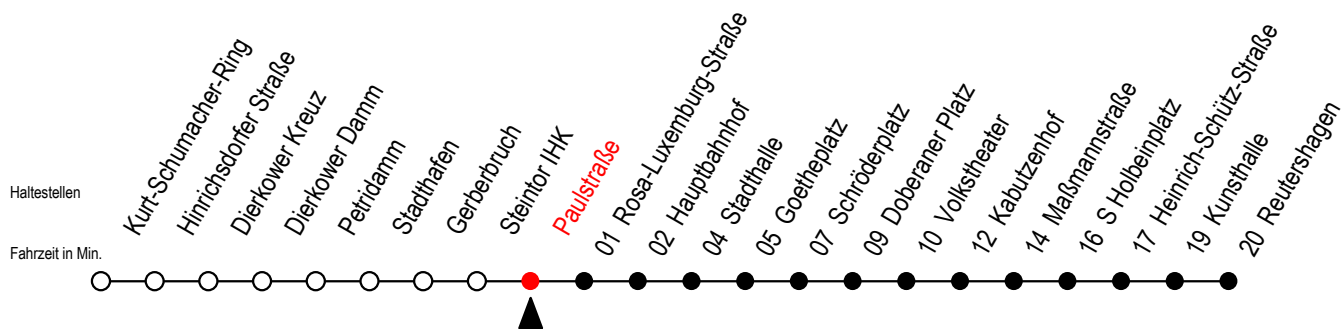

2 Paulstraße

Gültig ab 14.09.2020

Alle Angaben ohne Gewähr

Richtung: Reutershagen

Uhr Montag - Freitag

Uhr Samstag

5	48			5	--
6	18	43		6	--
7	03	23	43	7	--
8	03	23	43	8	--
9	03	23	43	9	48
10	03	23	43	10	18 48
11	03	23	43	11	18 48
12	03	23	43	12	18 48
13	03	23	43	13	18 48
14	03	23	43	14	18 48
15	03	23	43	15	18 48
16	03	23	43	16	18 48
17	03	23	43	17	18 48
18	03	23	48	18	18 48
19	18 ^E	48 ^E		19	18 ^E 48 ^E
20	15 ^E			20	15 ^E

E = fährt bis Heinrich-Schütz-Str.