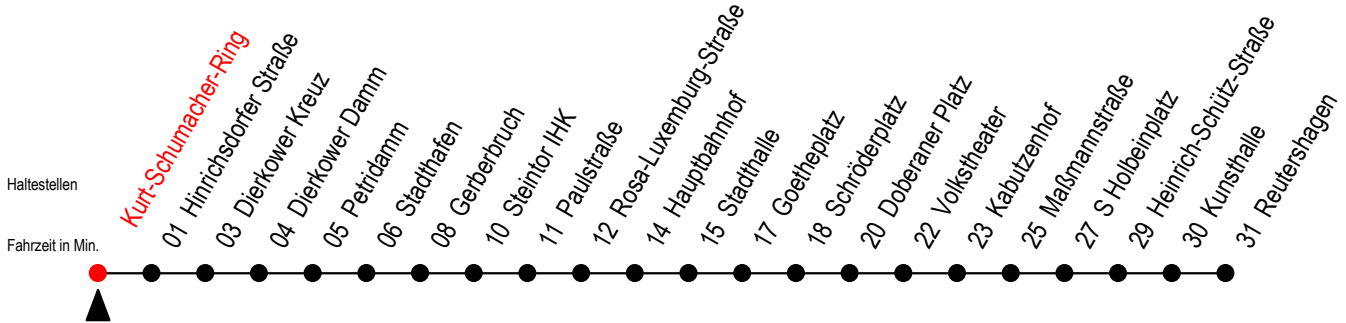

Richtung: Reutershagen

Uhr Montag - Freitag

Uhr Samstag

5	37	5	--
6	07 32 52	6	--
7	12 32 52	7	--
8	12 32 52	8	--
9	12 32 52	9	37
10	12 32 52	10	07 37
11	12 32 52	11	07 37
12	12 32 52	12	07 37
13	12 32 52	13	07 37
14	12 32 52	14	07 37
15	12 32 52	15	07 37
16	12 32 52	16	07 37
17	12 32 52	17	07 37
18	12 37	18	07 37
19	07 <sup>E</sup> 37 <sup>E</sup>	19	07 <sup>E</sup> 37 <sup>E</sup>
20	05 <sup>E</sup>	20	05 <sup>E</sup>

E = fährt bis Heinrich-Schütz-Str.