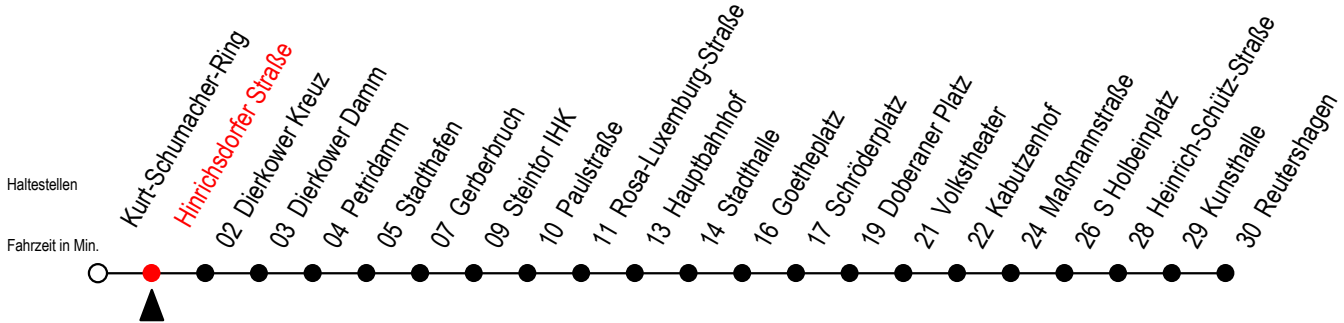

Gültig ab 14.09.2020

Alle Angaben ohne Gewähr

Richtung: Reutershagen

Uhr Montag - Freitag

Uhr Samstag

5	38	5	--
6	08 33 53	6	--
7	13 33 53	7	--
8	13 33 53	8	--
9	13 33 53	9	38
10	13 33 53	10	08 38
11	13 33 53	11	08 38
12	13 33 53	12	08 38
13	13 33 53	13	08 38
14	13 33 53	14	08 38
15	13 33 53	15	08 38
16	13 33 53	16	08 38
17	13 33 53	17	08 38
18	13 38	18	08 38
19	08 ^E 38 ^E	19	08 ^E 38 ^E
20	06 ^E	20	06 ^E

E = fährt bis Heinrich-Schütz-Str.