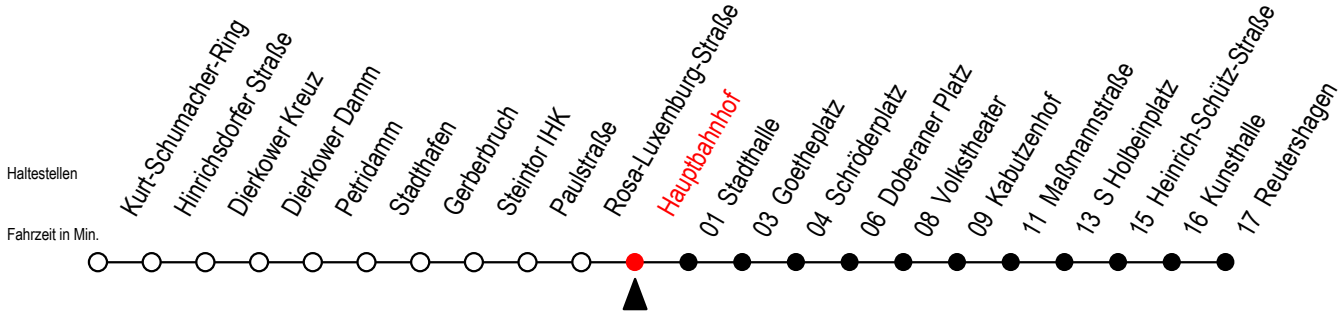

2

Hauptbahnhof

Gültig ab 14.09.2020

Alle Angaben ohne Gewähr

Richtung: Reutershagen

Uhr Montag - Freitag

5	51
6	21 46
7	06 26 46
8	06 26 46
9	06 26 46
10	06 26 46
11	06 26 46
12	06 26 46
13	06 26 46
14	06 26 46
15	06 26 46
16	06 26 46
17	06 26 46
18	06 26 51
19	21 ^E 51 ^E
20	18 ^E

Uhr Samstag

5	--
6	--
7	--
8	--
9	51
10	21 51
11	21 51
12	21 51
13	21 51
14	21 51
15	21 51
16	21 51
17	21 51
18	21 51
19	21 ^E 51 ^E
20	18 ^E

E = fährt bis Heinrich-Schütz-Str.