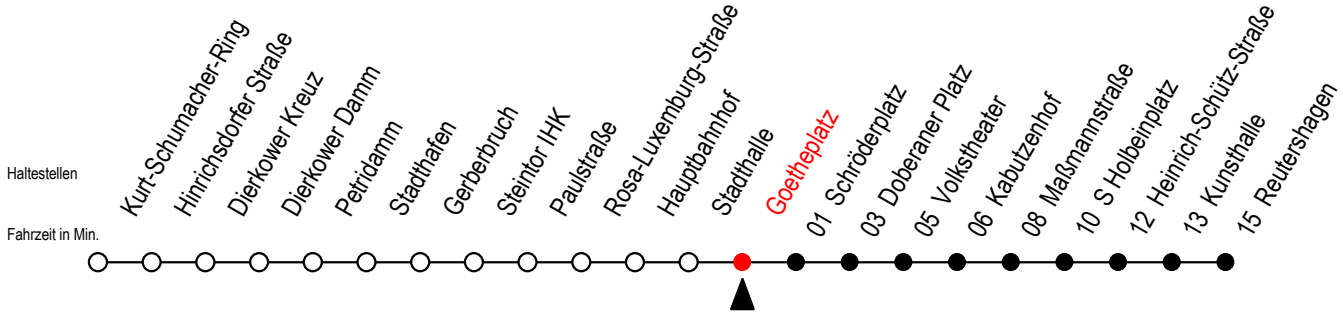

## Goetheplatz

Gültig ab 14.09.2020

Alle Angaben ohne Gewähr

### Richtung: Reutershagen

E = fährt bis Heinrich-Schütz-Str.