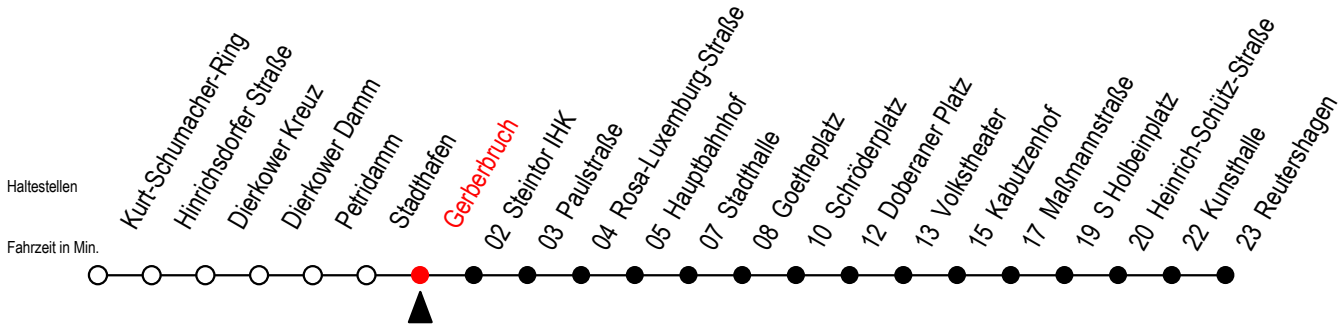

Gültig ab 14.09.2020

Alle Angaben ohne Gewähr

Richtung: Reutershagen

Uhr Montag - Freitag

Uhr Samstag

5	45	5	--
6	15 40	6	--
7	00 20 40	7	--
8	00 20 40	8	--
9	00 20 40	9	45
10	00 20 40	10	15 45
11	00 20 40	11	15 45
12	00 20 40	12	15 45
13	00 20 40	13	15 45
14	00 20 40	14	15 45
15	00 20 40	15	15 45
16	00 20 40	16	15 45
17	00 20 40	17	15 45
18	00 20 45	18	15 45
19	15 <sup>E</sup> 45 <sup>E</sup>	19	15 <sup>E</sup> 45 <sup>E</sup>
20	12 <sup>E</sup>	20	12 <sup>E</sup>

E = fährt bis Heinrich-Schütz-Str.