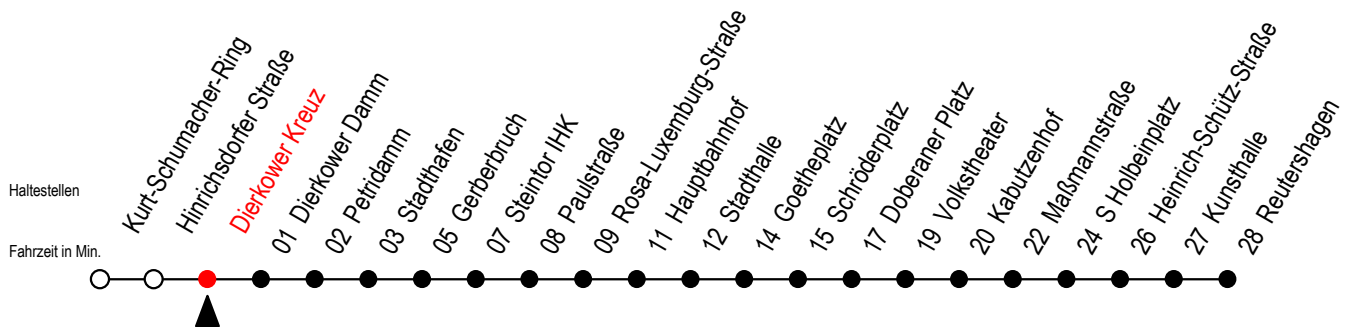

Gültig ab 14.09.2020

Alle Angaben ohne Gewähr

**Richtung: Reutershagen**

## Uhr Montag - Freitag

E = fährt bis Heinrich-Schütz-Str.