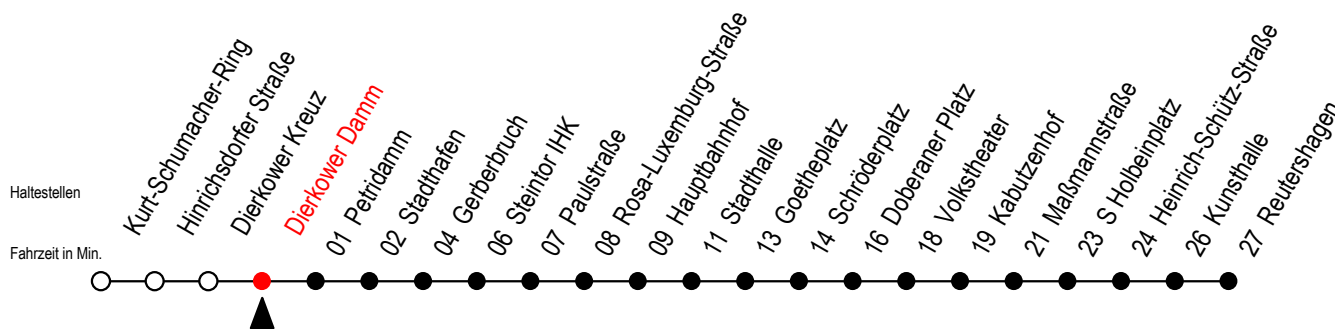

Gültig ab 14.09.2020

Alle Angaben ohne Gewähr

Richtung: Reutershagen

Uhr Montag - Freitag

Uhr Samstag

5	41	5	--
6	11 36 56	6	--
7	16 36 56	7	--
8	16 36 56	8	--
9	16 36 56	9	41
10	16 36 56	10	11 41
11	16 36 56	11	11 41
12	16 36 56	12	11 41
13	16 36 56	13	11 41
14	16 36 56	14	11 41
15	16 36 56	15	11 41
16	16 36 56	16	11 41
17	16 36 56	17	11 41
18	16 41	18	11 41
19	11 ^E 41 ^E	19	11 ^E 41 ^E
20	09 ^E	20	09 ^E

E = fährt bis Heinrich-Schütz-Str.