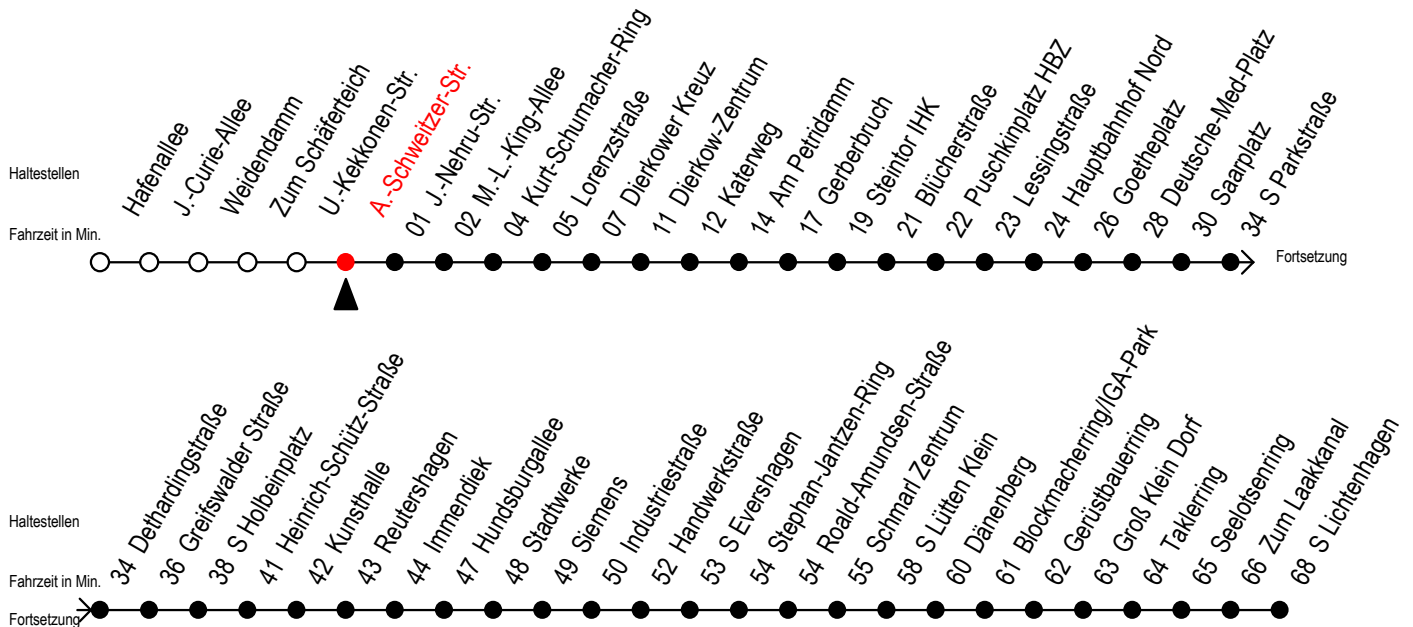

F2 A.-Schweitzer-Str.

Gültig ab 03.08.2020

Alle Angaben ohne Gewähr

Richtung: Dierkower Kreuz - S Lichtenhagen

Achtung! Geänderte Linienführung zwischen Steintor und Hauptbahnhof Nord

Uhr Montag - Freitag

1	00
2	00
3	00
4	00 ^D
5	--
6	--
7	--
8	--

Uhr Samstag

1	00	30
2	00	30
3	00	30
4	00 ^U	30 ^U
5	00 ^U	30 ^U
6	00 ^{UB}	30 ^D
7	--	--
8	--	--

Uhr Sonntag - Feiertag

1	00	30
2	00	30
3	00	30
4	00 ^U	30 ^U
5	00 ^U	30 ^U
6	00 ^U	30 ^U
7	00 ^{UH}	30 ^{UH}
8	00 ^D	--

D = fährt bis Dierkower Kreuz

H = fährt bis S Lütten Klein

B = fährt bis Hauptbahnhof Nord

U = zur Weiterfahrt in Richtung S Lichtenhagen bitte am Dierkower Kreuz umsteigen