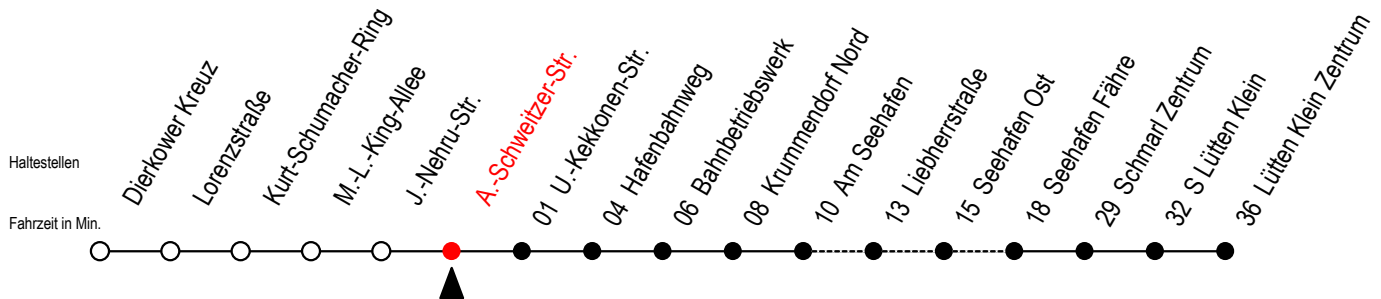

49 A.-Schweitzer-Str.

Gültig ab 06.01.2020

Alle Angaben ohne Gewähr

Richtung: Seehafen Fähre - Lütten Klein Zentrum

Bitte beachten Sie auch die Linie 19

Uhr Montag - Freitag

Uhr Samstag

Uhr Sonntag - Feiertag

| | | | | | |
|----|----------------------------------|----|------------------|----|------------------|
| 5 | 27 | 5 | 25 ^{FT} | 5 | 25 ^{FT} |
| 6 | 17 | 6 | 21 ^{FT} | 6 | 58 ^F |
| 7 | 17 | 7 | 13 ^F | 7 | -- |
| 8 | 17 ^H | 8 | 13 ^F | 8 | 13 ^F |
| 9 | 17 ^H | 9 | 13 ^F | 9 | 13 ^F |
| 10 | 17 ^H | 10 | 10 ^F | 10 | 13 ^F |
| 11 | 17 ^H | 11 | 10 ^F | 11 | 13 ^F |
| 12 | 17 ^H | 12 | 10 ^F | 12 | 13 ^F |
| 13 | 17 | 13 | 10 ^F | 13 | 13 ^F |
| 14 | 17 | 14 | 10 ^F | 14 | 13 ^F |
| 15 | 17 | 15 | 10 ^F | 15 | 13 ^F |
| 16 | 17 | 16 | 10 ^F | 16 | 13 ^F |
| 17 | 17 | 17 | 10 ^F | 17 | 13 ^F |
| 18 | 17 | 18 | 10 ^F | 18 | 13 ^F |
| 19 | 17 | 19 | 10 ^F | 19 | 13 ^F |
| 20 | 24 ^L 51 ^{FT} | 20 | 10 ^F | 20 | 13 ^F |
| 21 | 24 ^L 51 ^{FT} | 21 | 21 ^{FT} | 21 | 21 ^{FT} |
| 22 | 24 ^L | 22 | 21 ^{FT} | 22 | 21 ^{FT} |
| 23 | 21 ^{FT} | 23 | 21 ^{FT} | 23 | 21 ^{FT} |

L = fährt über Liebherrstraße

F = fährt bis Seehafen Fähre

H = fährt bis S Lütten Klein

T = fährt als Abruf-Linien-Taxi

Abruf - Linien - Taxi bitte bis spätestens 30 Min. vor der Abfahrt unter RSAG Tel. 0381/802 1900 bestellen!