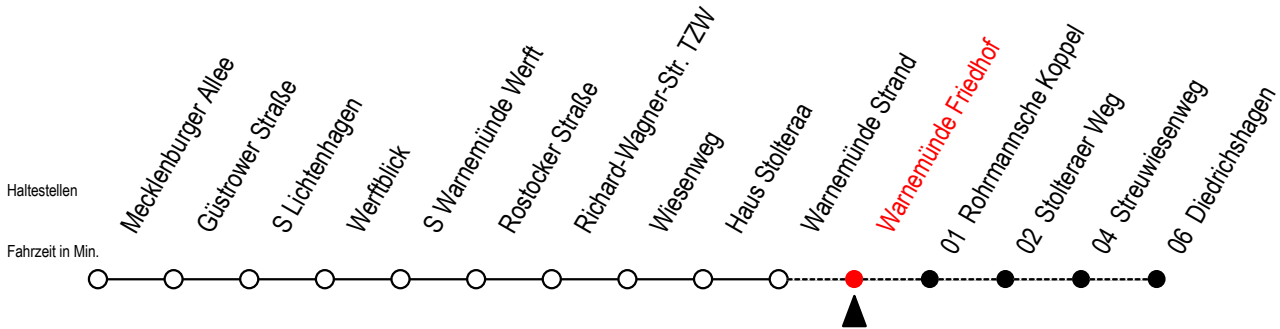

# 36 Warnemünde Friedhof

Gültig ab 06.01.2020

Alle Angaben ohne Gewähr

Richtung: Diedrichshagen

## Uhr Montag - Freitag

## Uhr Sonntag - Feiertag

<b>4</b>	33	<b>4</b>	34	<b>4</b>	33
<b>5</b>	03 33	<b>5</b>	04 34	<b>5</b>	04 34
<b>6</b>	03	<b>6</b>	04 34	<b>6</b>	04 34
<b>7</b>	--	<b>7</b>	04 34	<b>7</b>	04 34
<b>8</b>	--	<b>8</b>	--	<b>8</b>	04
<b>20</b>	33	<b>20</b>	33	<b>20</b>	35
<b>21</b>	08 34	<b>21</b>	08 34	<b>21</b>	04 34
<b>22</b>	04 34	<b>22</b>	04 34	<b>22</b>	04 34
<b>23</b>	04 34	<b>23</b>	04 34	<b>23</b>	04 34
<b>0</b>	04	<b>0</b>	04	<b>0</b>	04