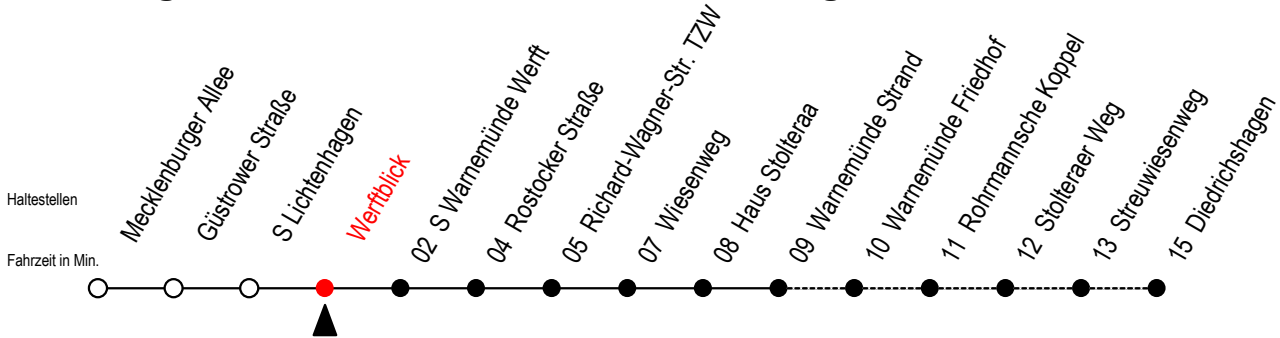

36 Werftblick

Gültig ab 06.01.2020

Alle Angaben ohne Gewähr

Richtung: Warnemünde Strand / Diedrichshagen

Uhr Montag - Freitag		Uhr Samstag		Uhr Sonntag - Feiertag	
4	24 ^D 54 ^D	4	24 ^D 54 ^D	4	24 ^D 54 ^D
5	09 24 ^D 39 54 ^D	5	24 ^D 54 ^D	5	24 ^D 54 ^D
6	09 22 37 52	6	24 ^D 54 ^D	6	24 ^D 54 ^D
7	07 22 37 52	7	24 ^D 54	7	24 ^D 54 ^D
8	07 22 37 52	8	09 24 39 54	8	24 40 55
9	07 22 37 52	9	09 24 39 54	9	10 25 40 55
10	07 22 37 52	10	09 22 37 52	10	10 25 40 55
11	07 22 37 52	11	07 22 37 52	11	10 25 40 55
12	07 22 37 52	12	07 22 37 52	12	10 25 40 55
13	07 22 37 52	13	07 22 37 52	13	10 25 40 55
14	07 22 37 52	14	07 22 37 52	14	10 25 40 55
15	07 22 37 52	15	07 22 37 52	15	10 25 40 55
16	07 22 37 52	16	07 22 37 52	16	10 25 40 55
17	07 22 37 52	17	07 22 37 52	17	10 25 40 55
18	07 22 37 52	18	07 22 37 52	18	10 25 40 55
19	07 22 37 52	19	07 22 37 52	19	10 25 40 55
20	07 22 ^D 37 59 ^D	20	07 22 ^D 37 59 ^D	20	10 25 ^D 40 55 ^D
21	25 ^D 55 ^D	21	25 ^D 55 ^D	21	25 ^D 55 ^D
22	25 ^D 55 ^D	22	25 ^D 55 ^D	22	25 ^D 55 ^D
23	25 ^D 55 ^D	23	25 ^D 55 ^D	23	25 ^D 55 ^D
0	25	0	24	0	24

D = fährt bis Diedrichshagen